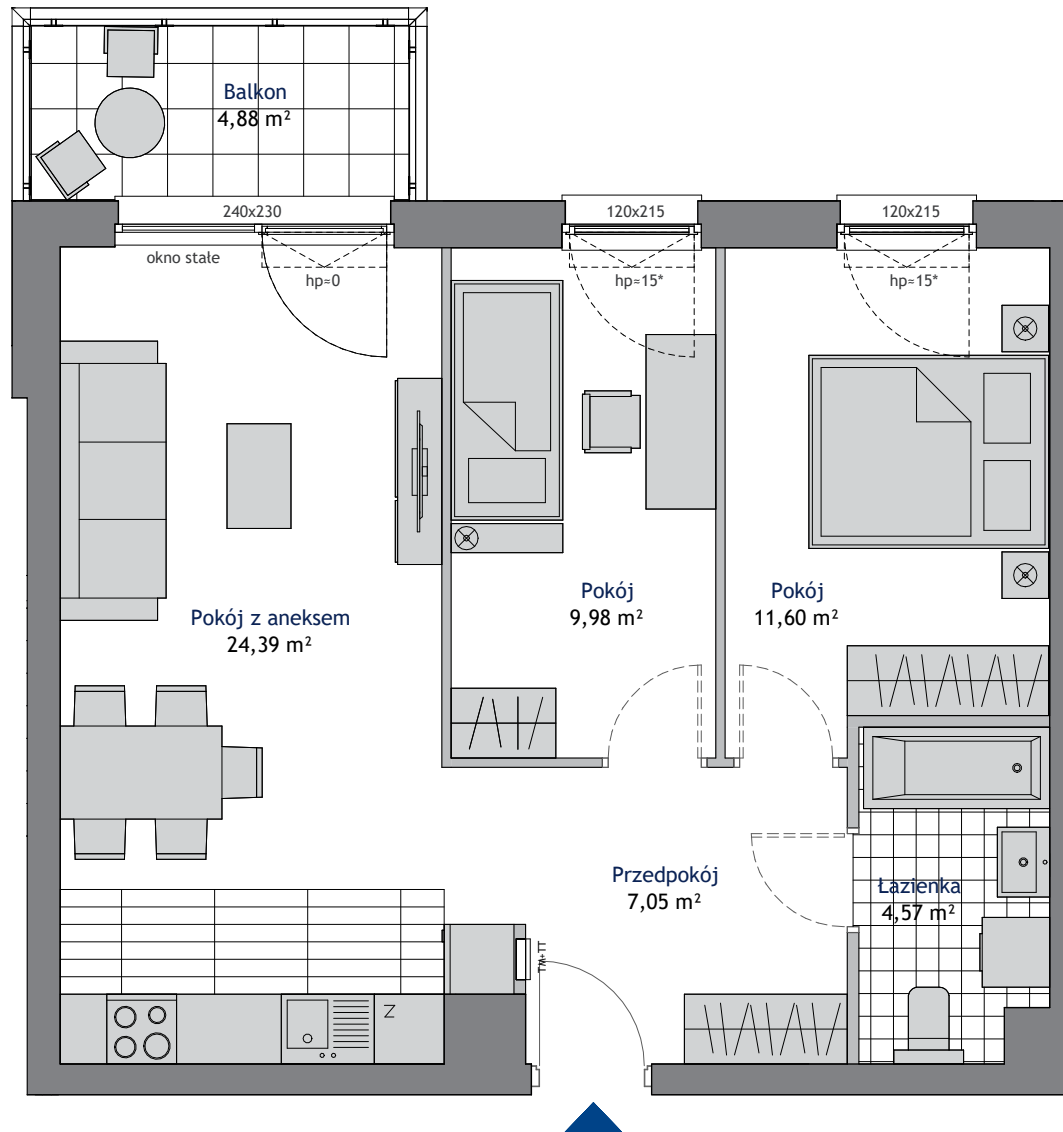

POWIERZCHNIA: 57,59 m² PIĘTRO: 4 POKOJE: 3

BUDYNEK C

NOWA DĄBROWA

GDYNIA, UL. ZBIGNIEWA
KUPCA 5

BIURA SPRZEDAŻY

GDYNIA CENTRUM

al. Marsz. Piłsudskiego 11
tel. 58 760 07 48

GDAŃSK PRZYMORZE