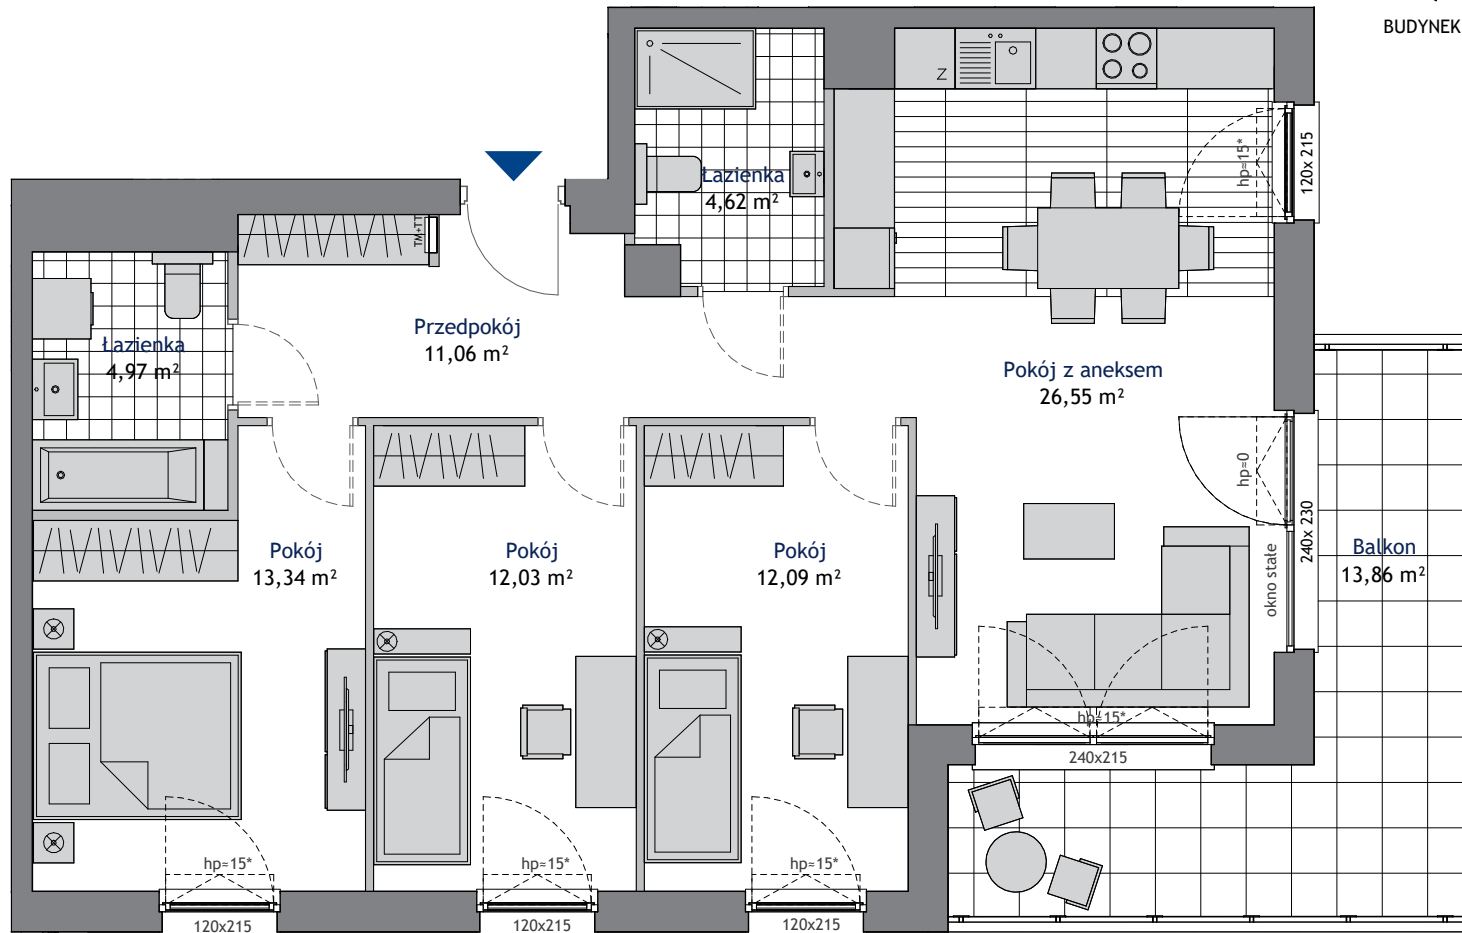

Powierzchnia użytkowa projektowana.
Informacja nie stanowi oferty w rozumieniu art. 66 kc.
* skrzydło otwieralne od h=110cm

ALLCON