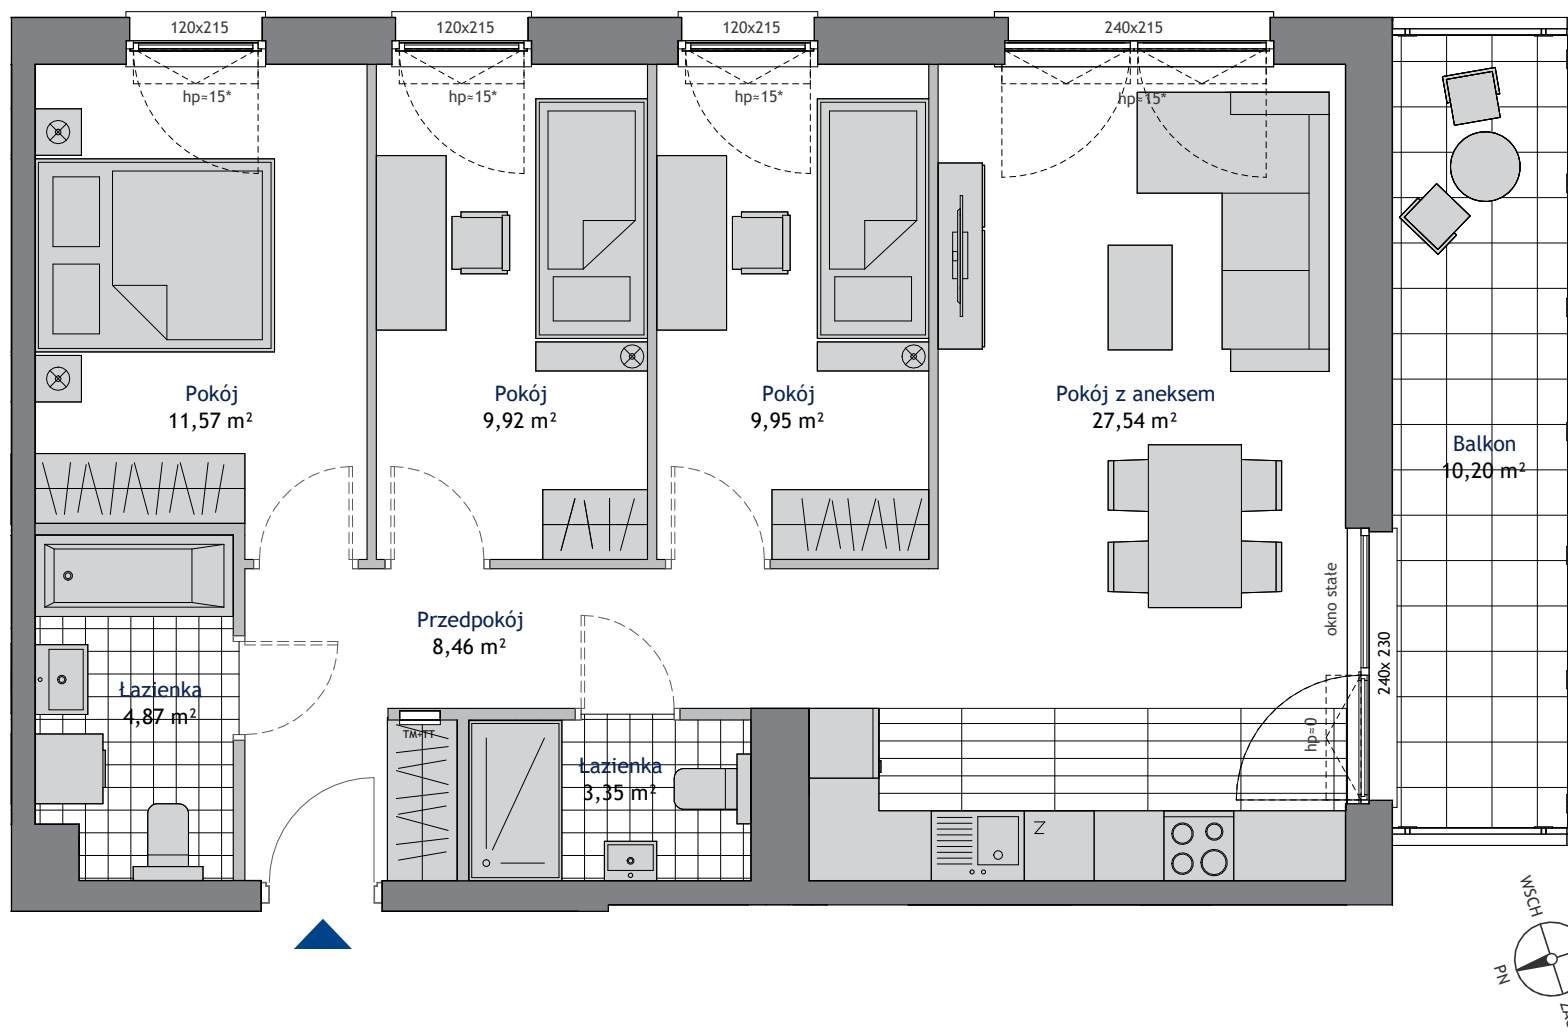

BUDYNEK C

Powierzchnia użytkowa projektowana.
Informacja nie stanowi oferty w rozumieniu art. 66 kc.
* skrzydło otwieralne od h=110cm

NOWA DĄBROWA

GDYNIA, UL. ZBIGNIEWA
KUPCA 5

BIURA SPRZEDAŻY

GDYNIA CENTRUM