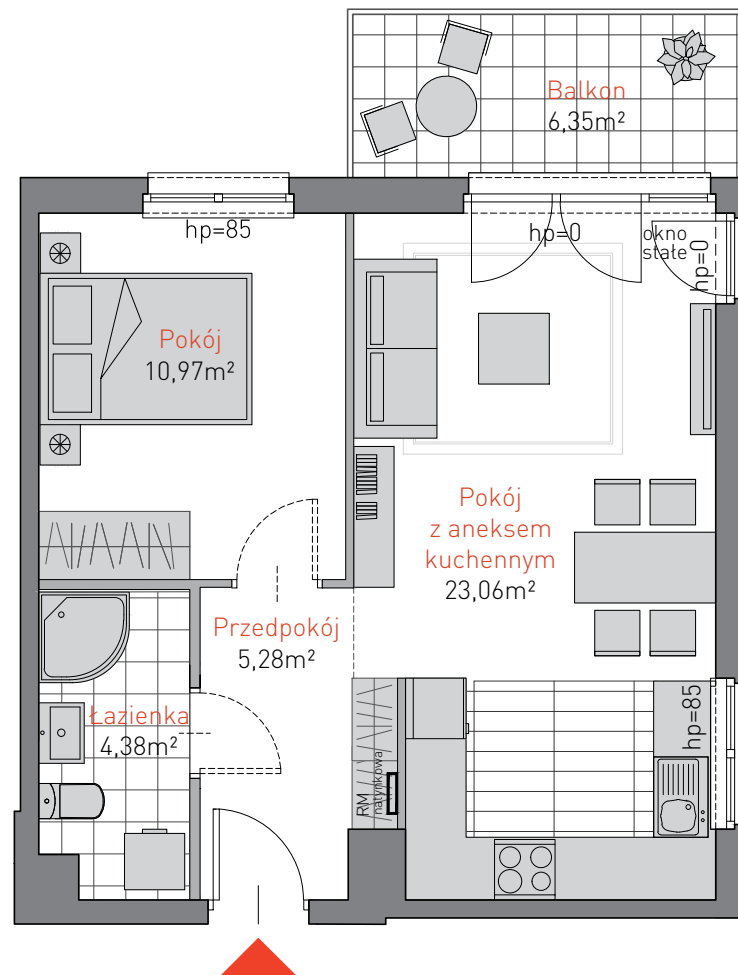

## MIESZKANIE C.1.2

POWIERZCHNIA: 43,69m<sup>2</sup>

KONDYGNACJA: PIĘTRO 1

POKOJE: 2

BUDYNEK CD

0 1 2 3 4 5m

Prezentowany materiał nie stanowi oferty handlowej