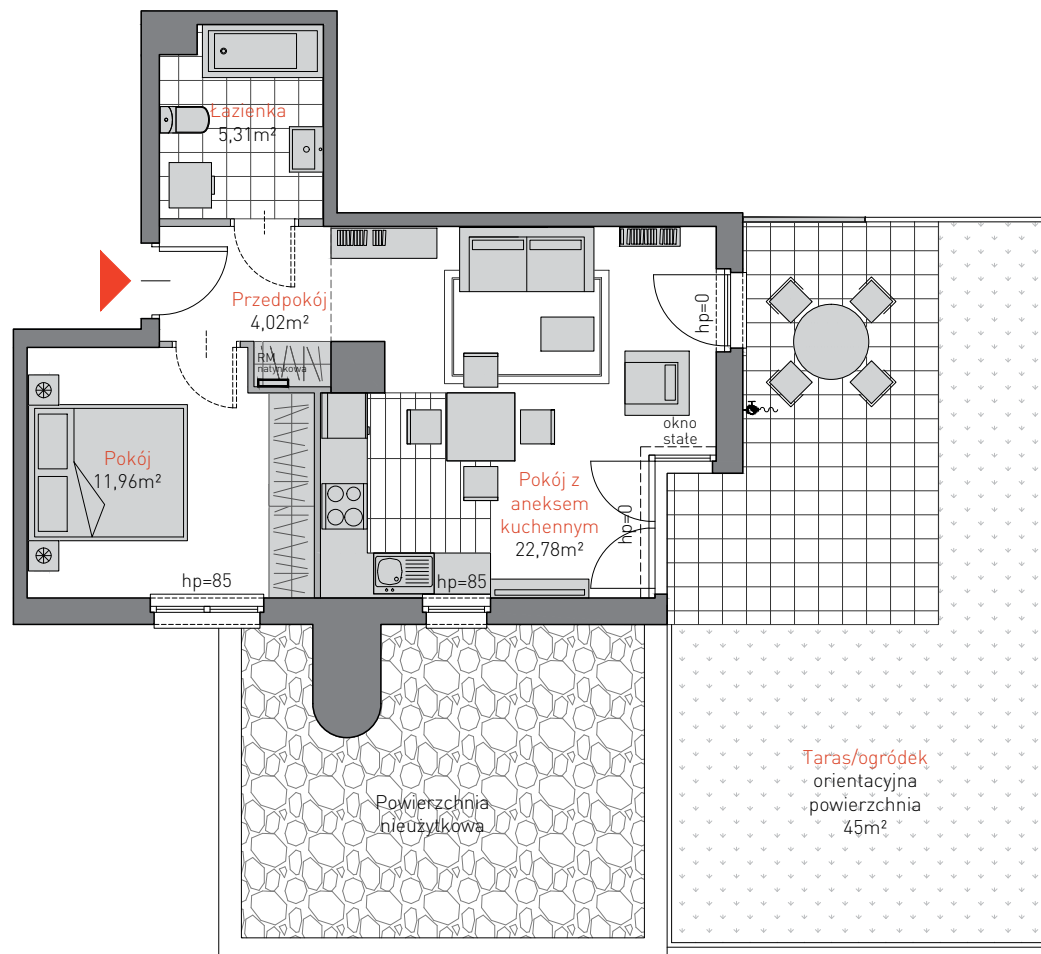

## MIESZKANIE C.0.6

POWIERZCHNIA: 44,07m<sup>2</sup>

KONDYGNACJA: PARTER

POKOJE: 2

Prezentowany materiał nie stanowi oferty handlowej