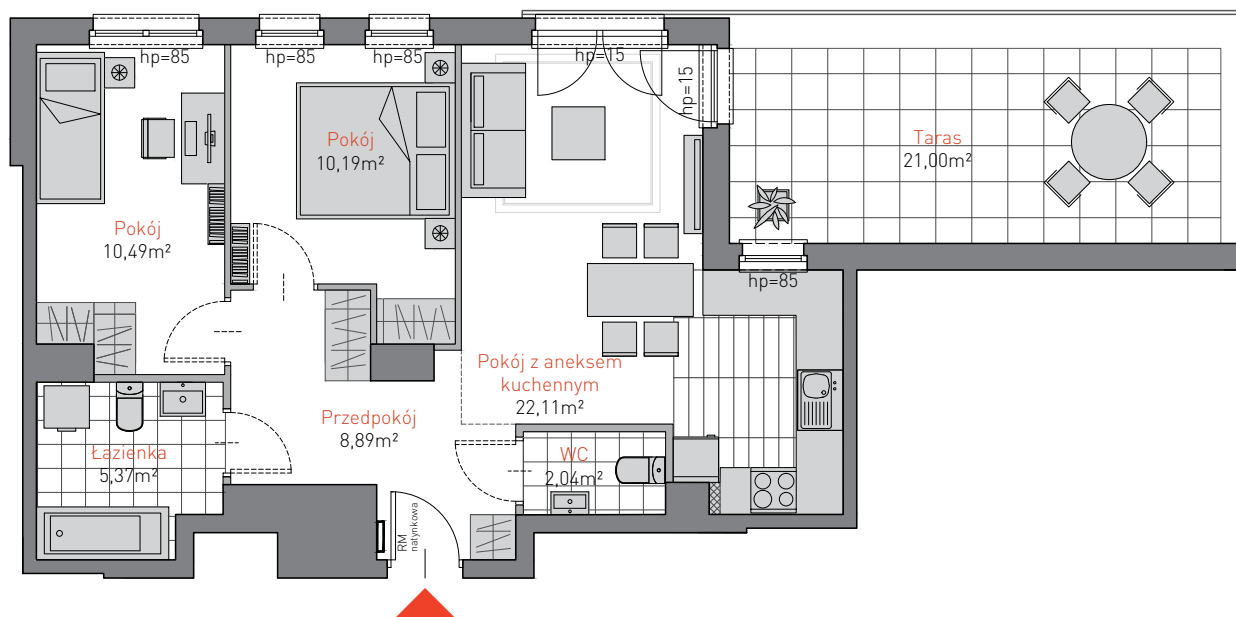

GDAŃSK ZASPA:

Al. Jana Pawła II 3c
tel. 665 051 839, 782 820 807

www: allcon.pl

e-mail: kontakt@allcon.pl

MIESZKANIE C.3.2

POWIERZCHNIA: 59,09m²

KONDYGNACJA: PIĘTRO 3

POKOJE: 3

 obudowa wentylacji z płyt g.-k. na poziomie ok. 2,50m nad posadzką

Prezentowany materiał nie stanowi oferty handlowej