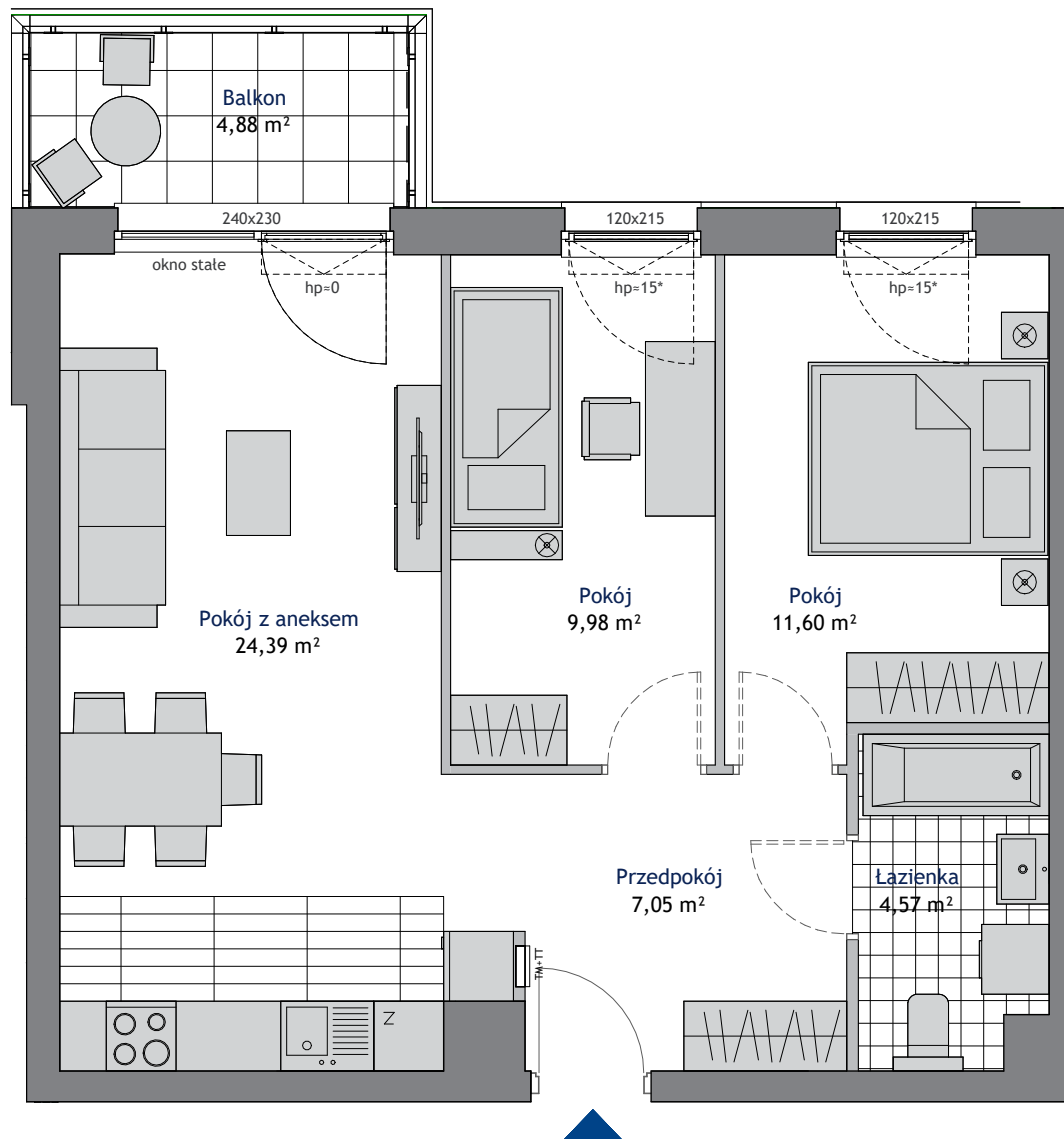

POWIERZCHNIA: 57,59 m² PIĘTRO: 5 POKOJE: 3

BUDYNEK C

NOWA DĄBROWA

GDYNIA, UL. ZBIGNIEWA KUPCA 5

BIURA SPRZEDAŻY

GDYNIA CENTRUM

al. Marsz. Piłsudskiego 11
tel. 58 760 07 48

GDAŃSK PRZYMORZE