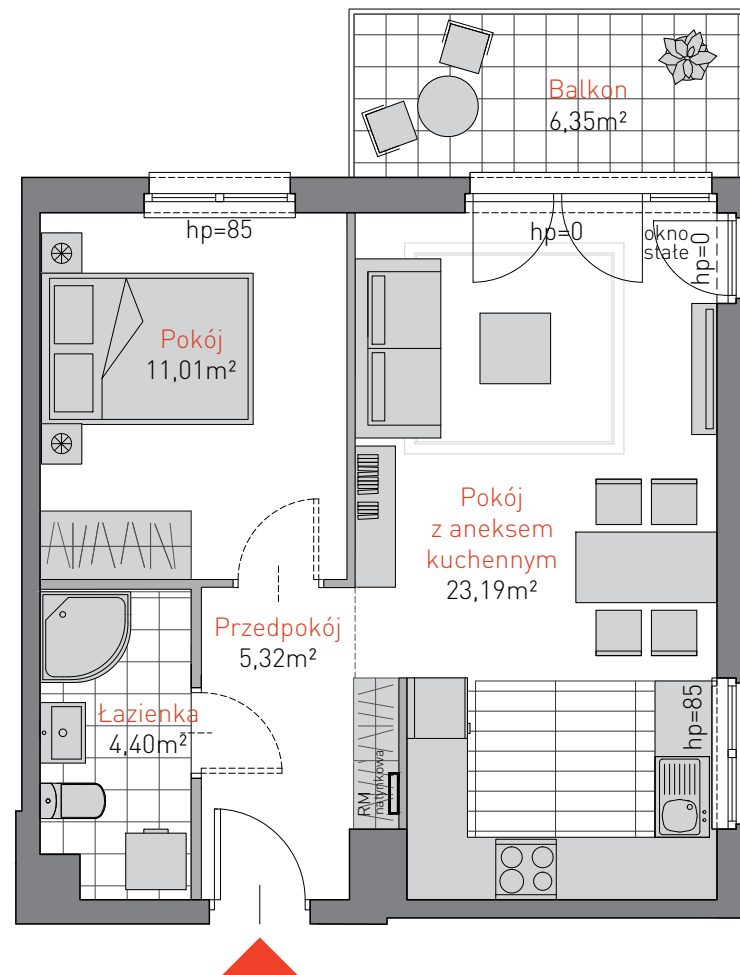

GDAŃSK ZASPA:

Al. Jana Pawła II 3c
tel. 665 051 839, 782 820 807

www: allcon.pl

e-mail: kontakt@allcon.pl

MIESZKANIE C.1.2

POWIERZCHNIA: 43,92m²
KONDYGNACJA: PIĘTRO 1
POKOJE: 2

BUDYNEK CD

0 1 2 3 4 5m