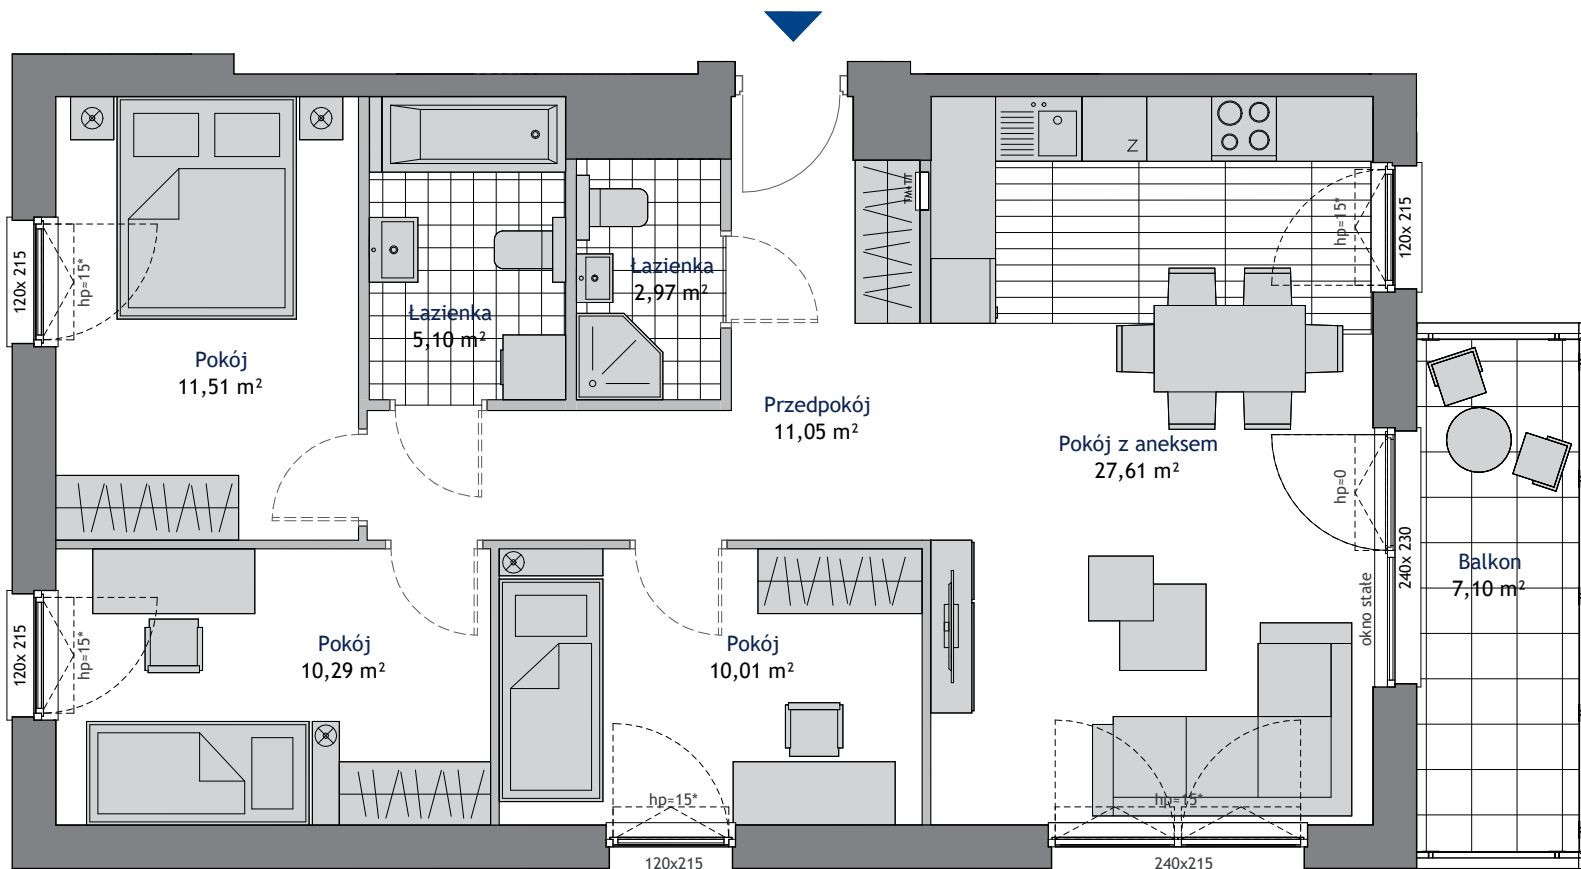

BUDYNEK C

Powierzchnia użytkowa projektowana.
Informacja nie stanowi oferty w rozumieniu art. 66 kc.
* skrzydło otwieralne od h=110cm

NOWA DĄBROWA

GDYNIA, UL. ZBIGNIEWA KUPCA 5

BIURA SPRZEDAŻY

GDYNIA CENTRUM