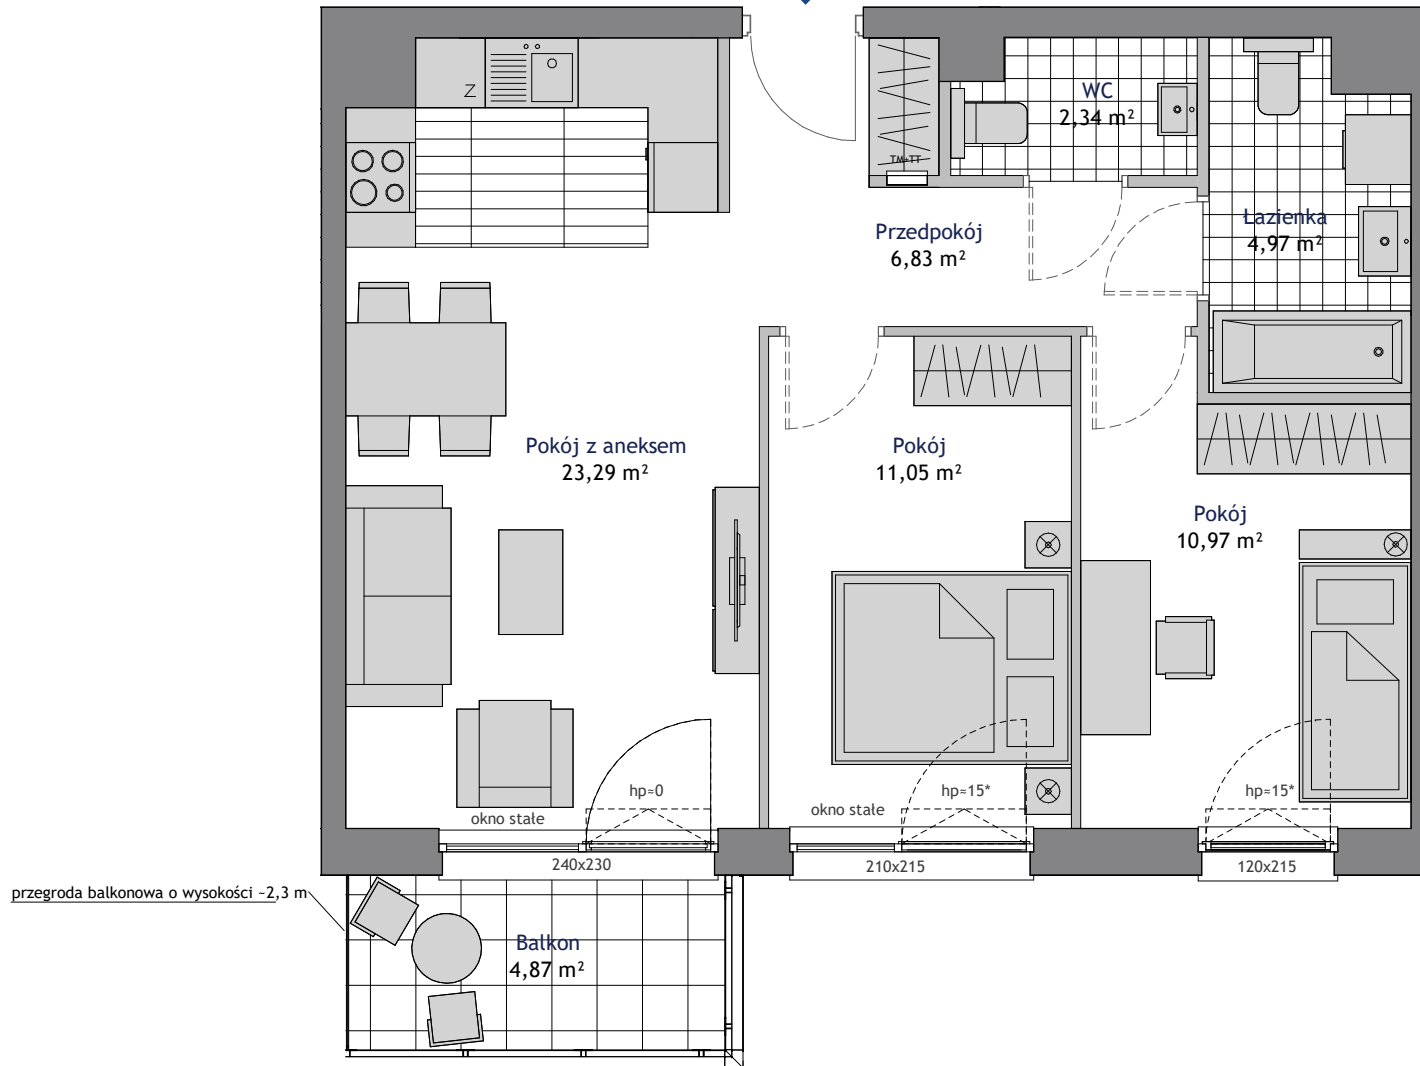

BUDYNEK C

Powierzchnia użytkowa projektowana.
Informacja nie stanowi oferty w rozumieniu art. 66 kc.
* skrzydło otwieralne od h=110cm

NOWA DĄBROWA

GDYNIA, UL. ZBIGNIEWA
KUPCA 5

BIURA SPRZEDAŻY

GDYNIA CENTRUM