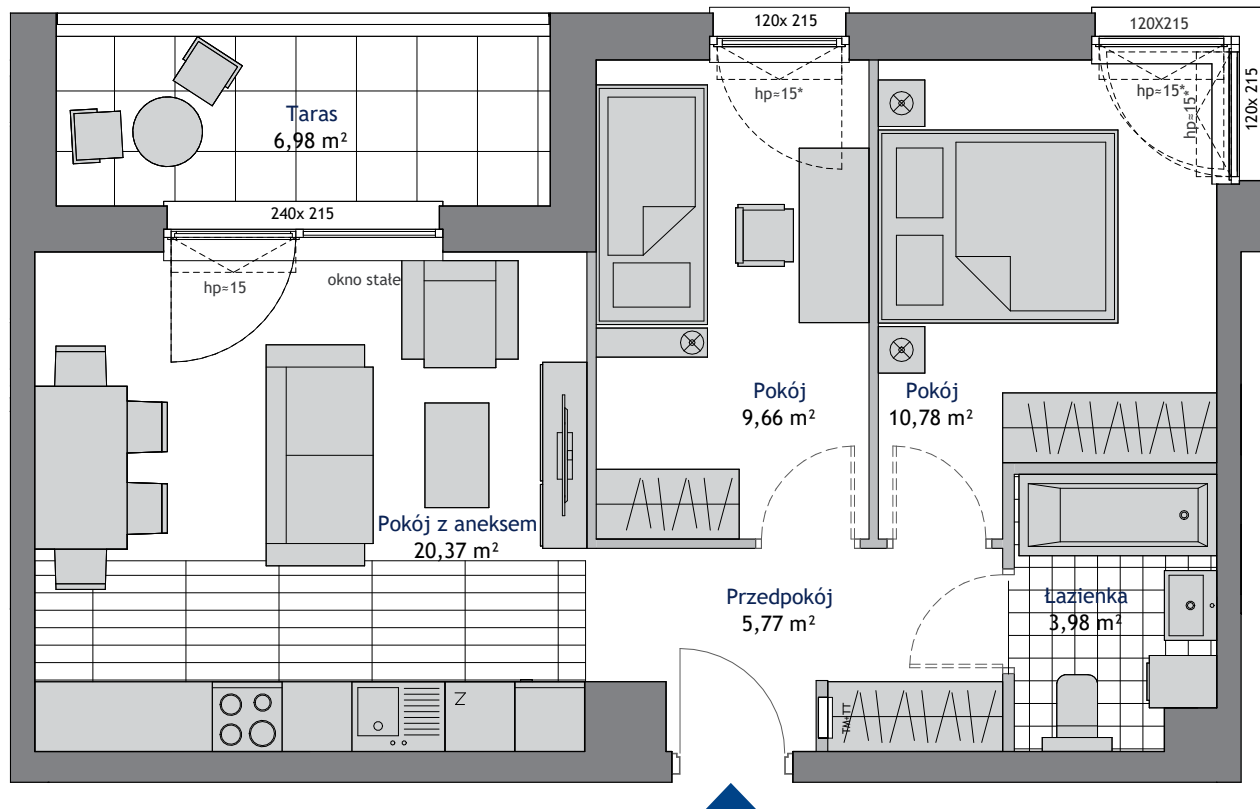

Powierzchnia użytkowa projektowana.
Informacja nie stanowi oferty w rozumieniu art. 66 kc.
* skrzydło otwieralne od h=110cm

ALLCON