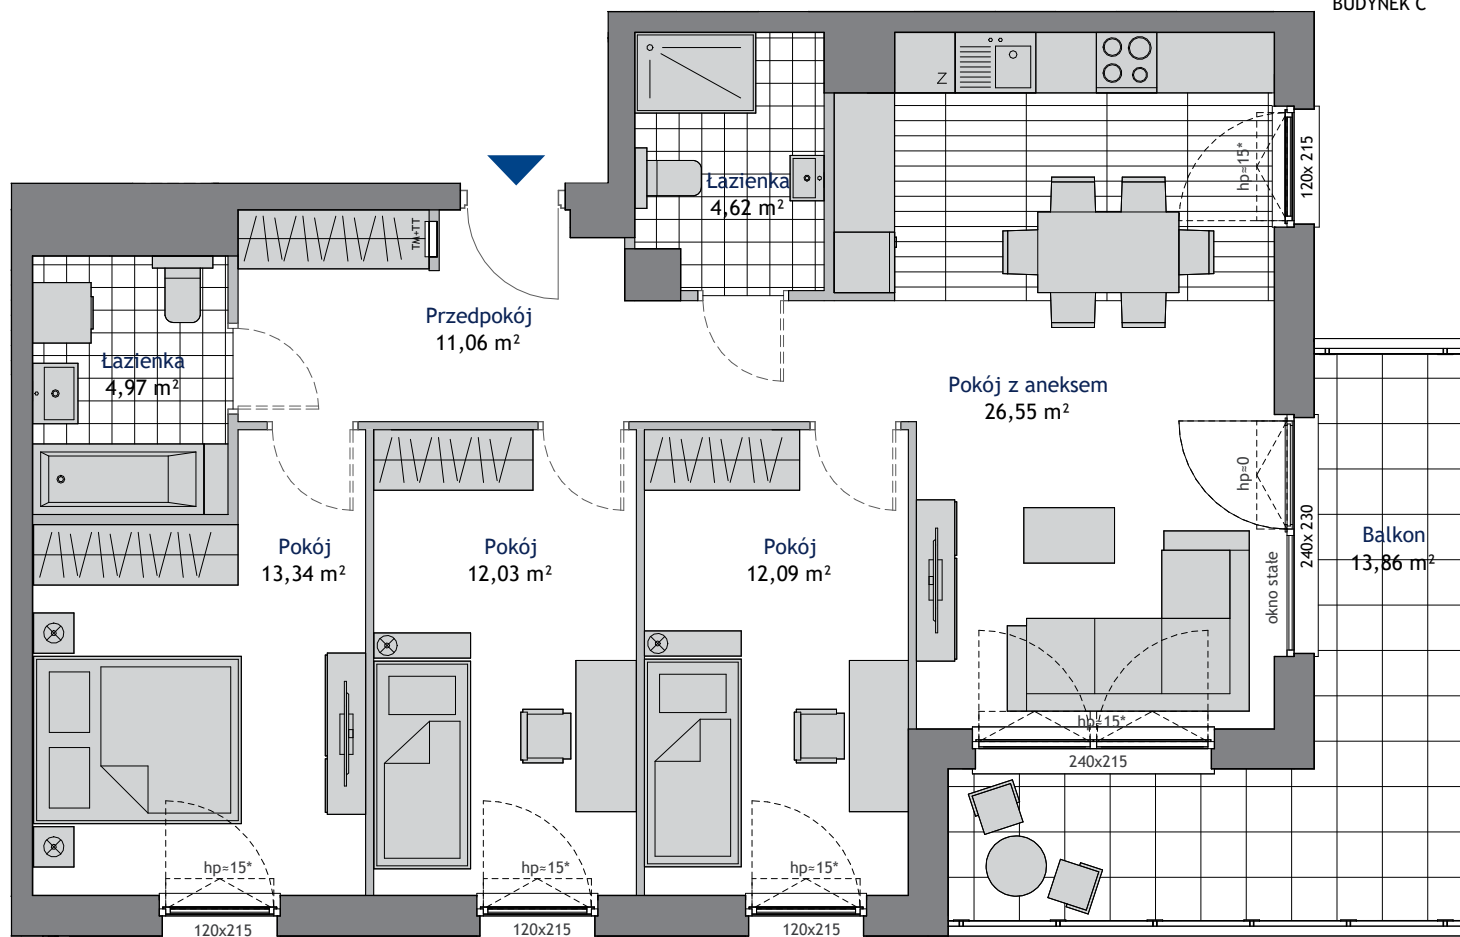

BUDYNEK C

Powierzchnia użytkowa projektowana.
 Informacja nie stanowi oferty w rozumieniu art. 66 kc.
 * skrzydło otwieralne od h=110cm

NOWA DĄBROWA

GDYNIA, UL. ZBIGNIEWA KUPCA 5

BIURA SPRZEDAŻY

GDYNIA CENTRUM