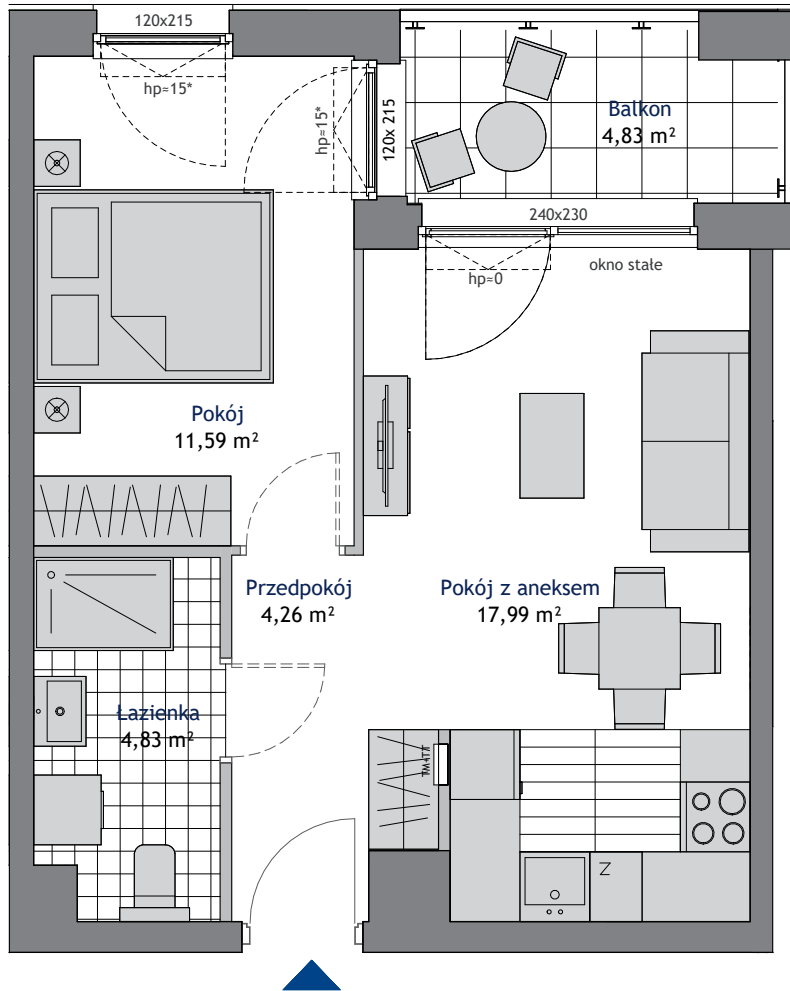

BUDYNEK C

Powierzchnia użytkowa projektowana.
Informacja nie stanowi oferty w rozumieniu art. 66 kc.
* skrzydło otwieralne od h=110cm

NOWA DĄBROWA

GDYNIA, UL. ZBIGNIEWA
KUPCA 5

BIURA SPRZEDAŻY

GDYNIA CENTRUM