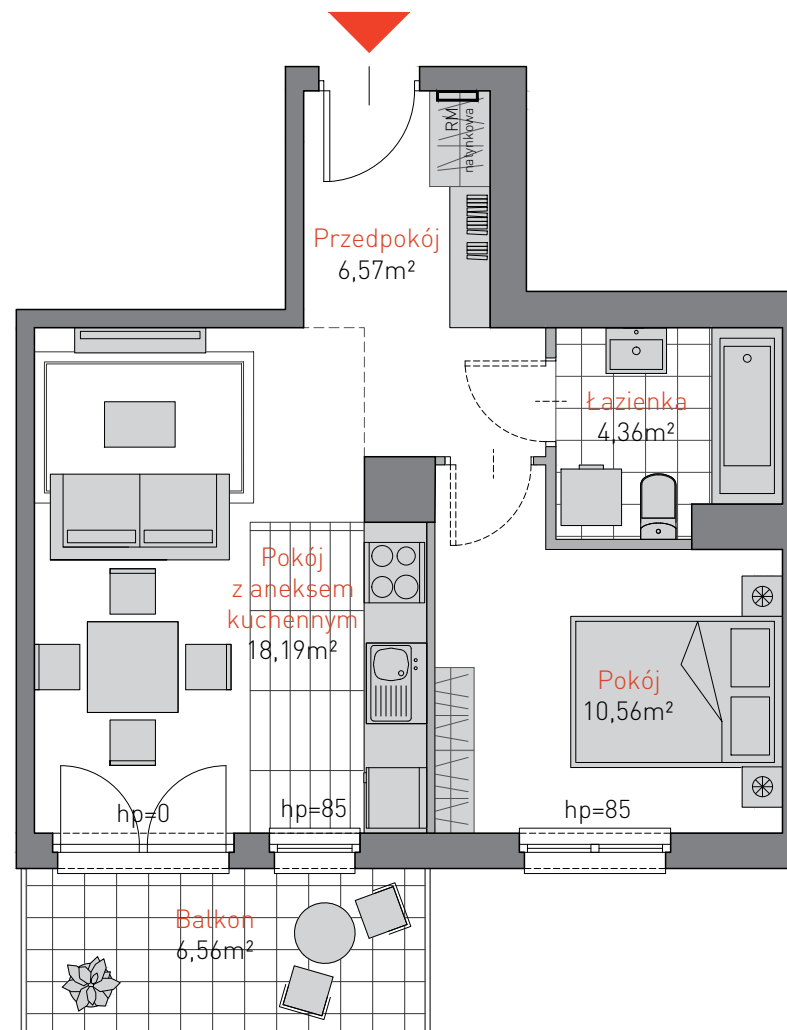

GDAŃSK ZASPA:

Al. Jana Pawła II 3c
tel. 665 051 839, 782 820 807

www: allcon.pl

e-mail: kontakt@allcon.pl

MIESZKANIE C.2.7

POWIERZCHNIA: 39,68m²
KONDYGNACJA: PIĘTRO 2
POKOJE: 2

BUDYNEK CD

0 1 2 3 4 5m