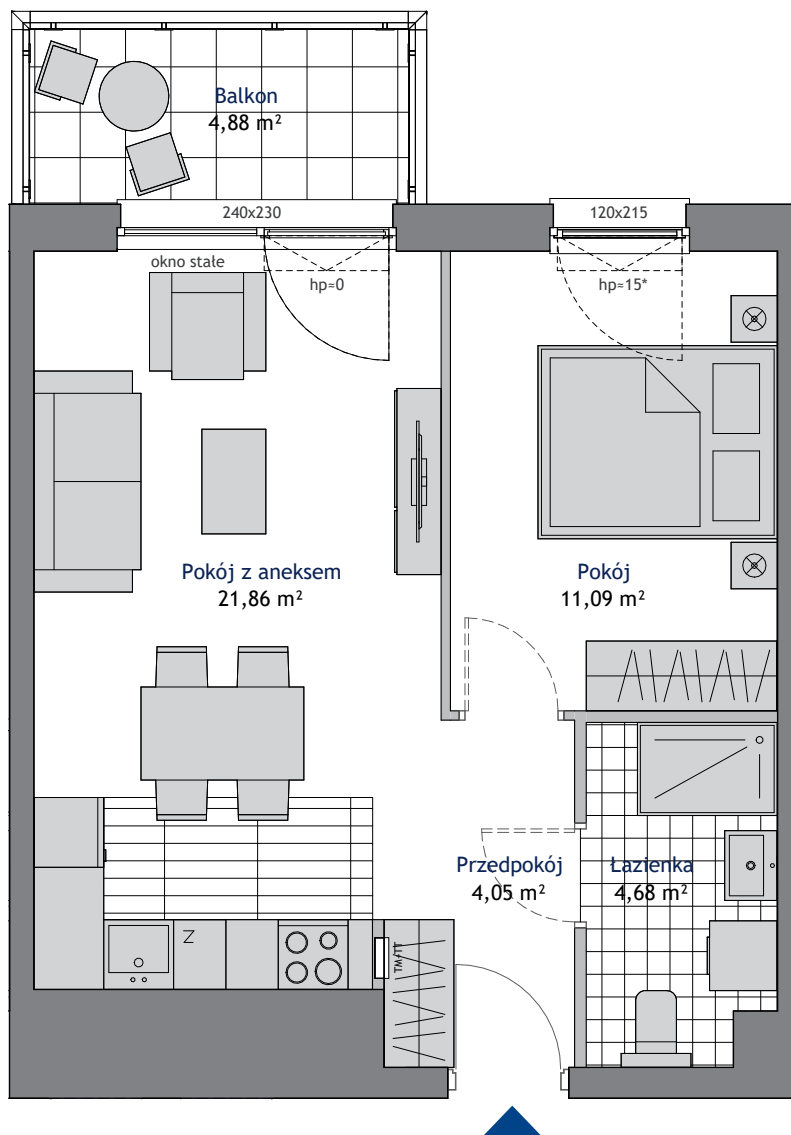

POWIERZCHNIA: 41,68 m² PIĘTRO: 4 POKOJE: 2

BUDYNEK C

NOWA DĄBROWA

GDYNIA, UL. ZBIGNIEWA
KUPCA 5

BIURA SPRZEDAŻY

GDYNIA CENTRUM

al. Marsz. Piłsudskiego 11
tel. 58 760 07 48

GDAŃSK PRZYMORZE