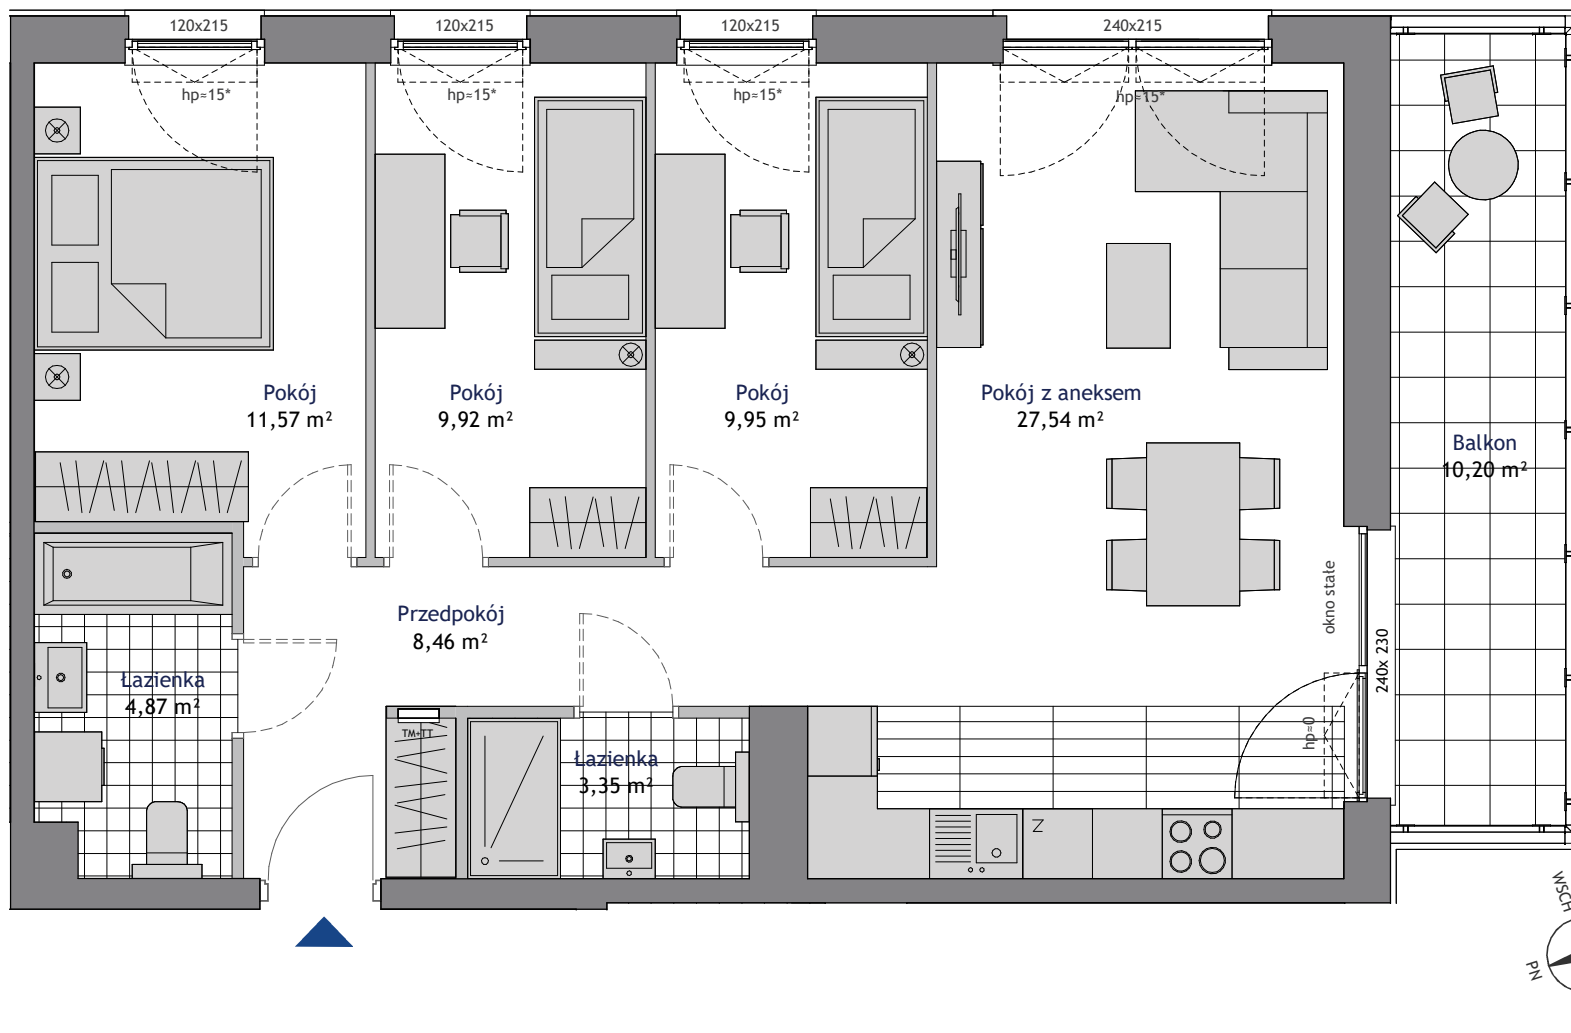

BUDYNEK C

Powierzchnia użytkowa projektowana.
 Informacja nie stanowi oferty w rozumieniu art. 66 kc.
 * skrzydło otwieralne od h=110cm

NOWA DĄBROWA

GDYNIA, UL. ZBIGNIEWA KUPCA 5

BIURA SPRZEDAŻY

GDYNIA CENTRUM