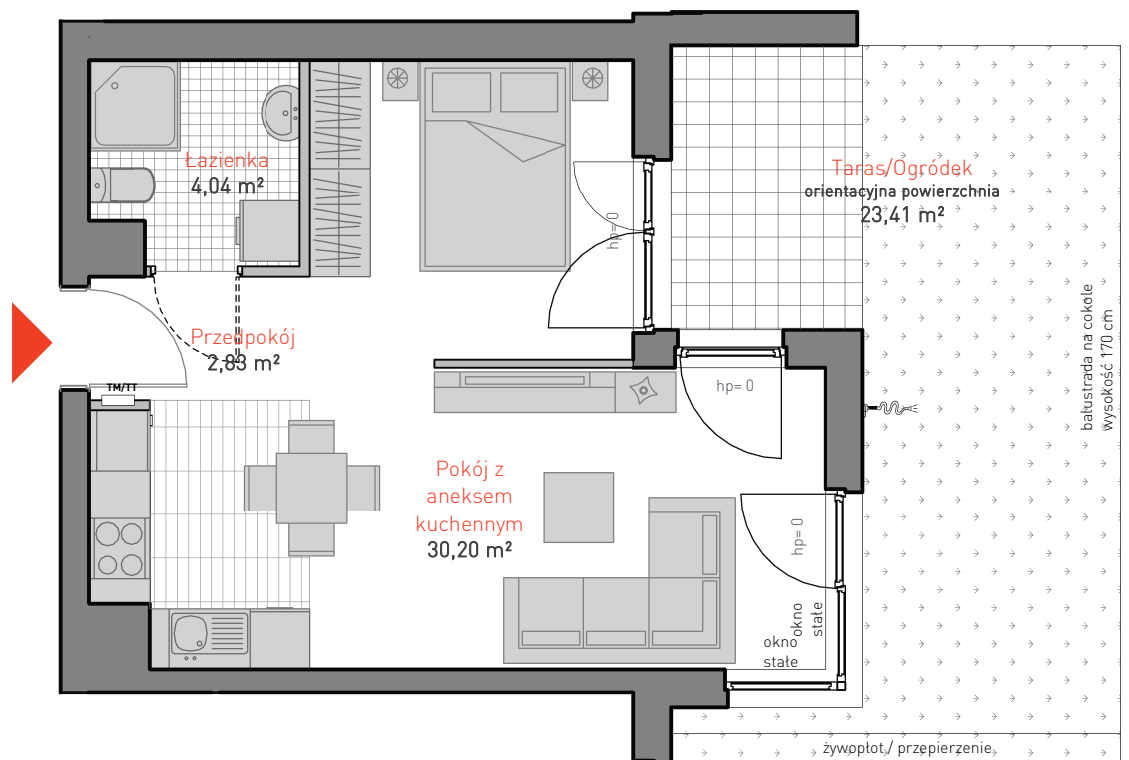

ALLCON

MIESZKANIE D.a.0.1

POWIERZCHNIA: **37.07 m²**

KONDYGNACJA: **PARTER**

POKOJE: **1**

BUDYNEK CD
CZĘŚĆ NADZIEMNA D

0 1 2 3 4 5 m

Informacja nie stanowi oferty w rozumieniu art. 66 kc.