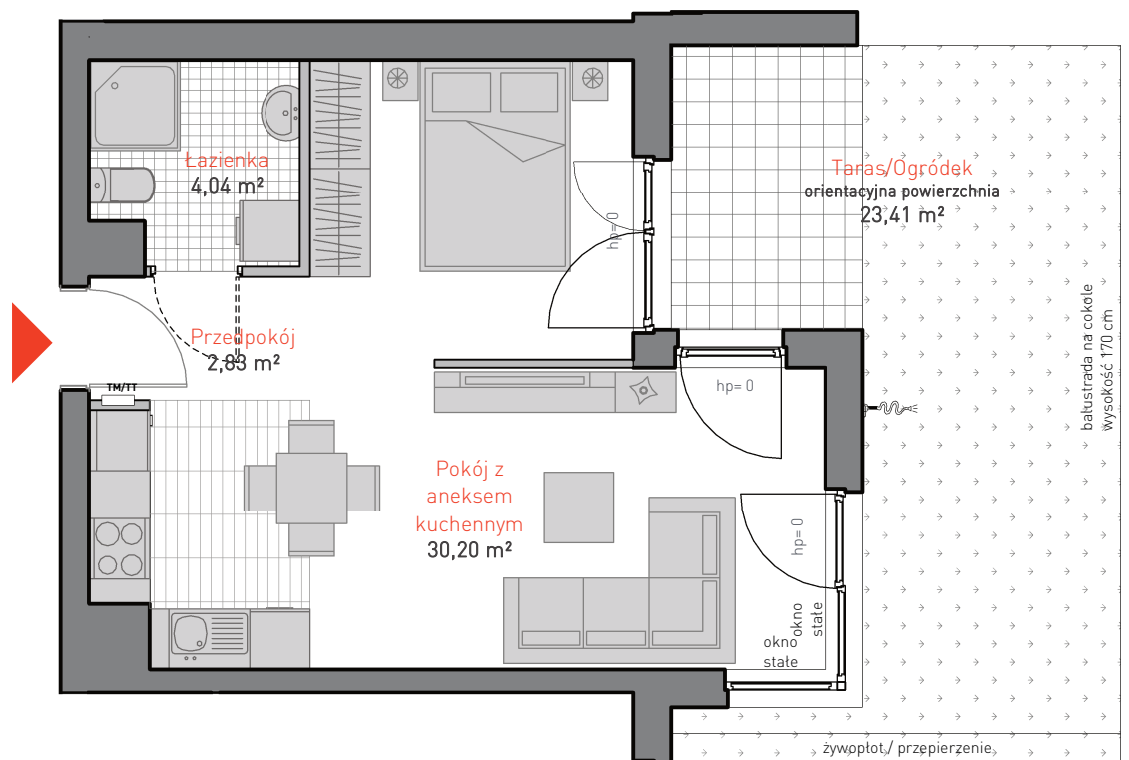

al. Jana Pawła II 3c
tel. 665 051 839, 782 820 807

www: allcon.pl
e-mail: kontakt@allcon.pl

ALLCON

MIESZKANIE D.a.0.1

POWIERZCHNIA: 37,07 m²

KONDYGNACJA: PARTER

POKOJE: 1

BUDYNEK CD
CZĘŚĆ NADZIEMNA D