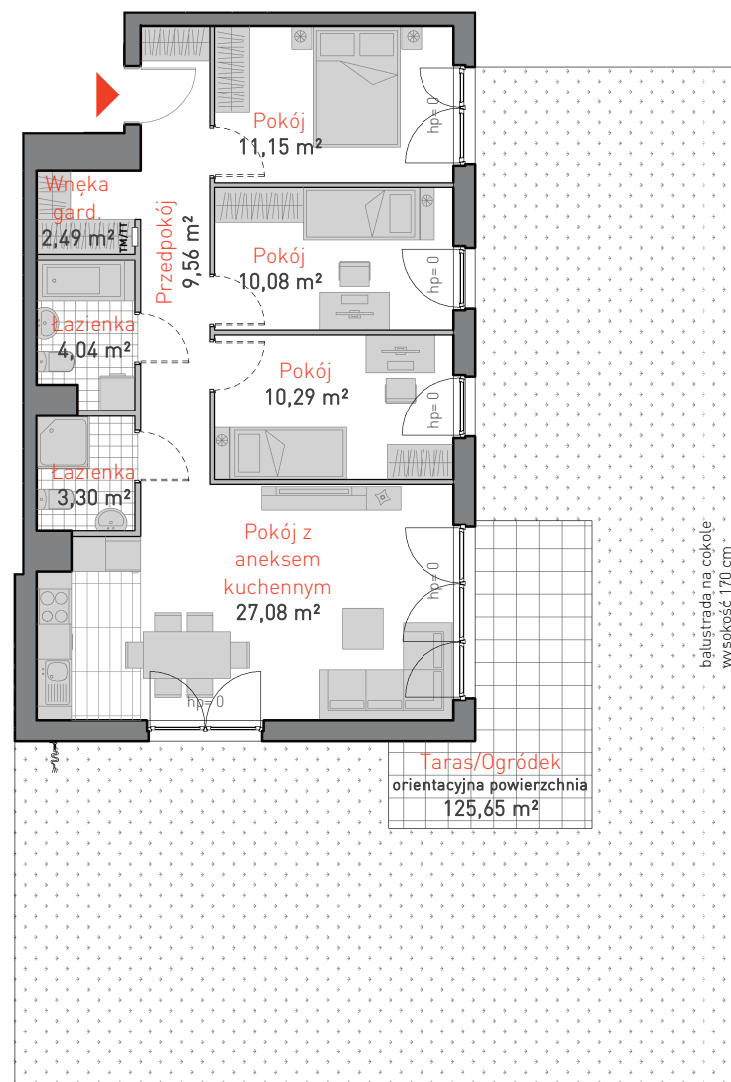

al. Jana Pawła II 3c
tel. 665 051 839, 782 820 807

www: allcon.pl
e-mail: kontakt@allcon.pl

ALLCON

MIESZKANIE D.a.0.2

POWIERZCHNIA: **77.99 m²**

KONDYGNACJA: **PARTER**

POKOJE: **4**

0 1 2 3 4 5 m