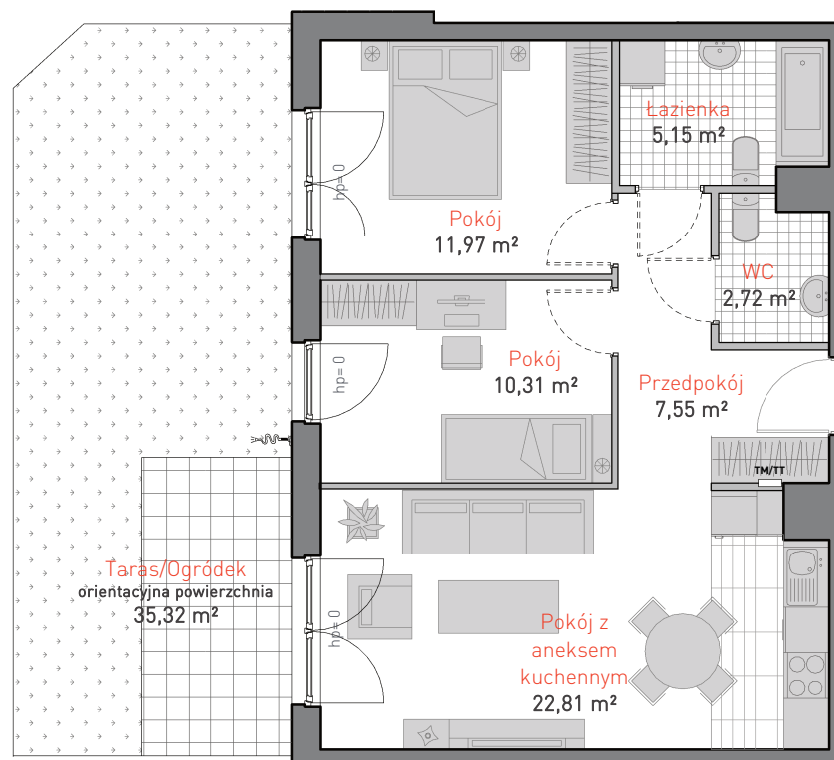

al. Jana Pawła II 3c
tel. 665 051 839, 782 820 807

www: allcon.pl
e-mail: kontakt@allcon.pl

ALLCON

MIESZKANIE D.a.0.4

POWIERZCHNIA: **60.53 m²**

KONDYGNACJA: **PARTER**

POKOJE: **3**

BUDYNEK CD
CZĘŚĆ NADZIEMNA D