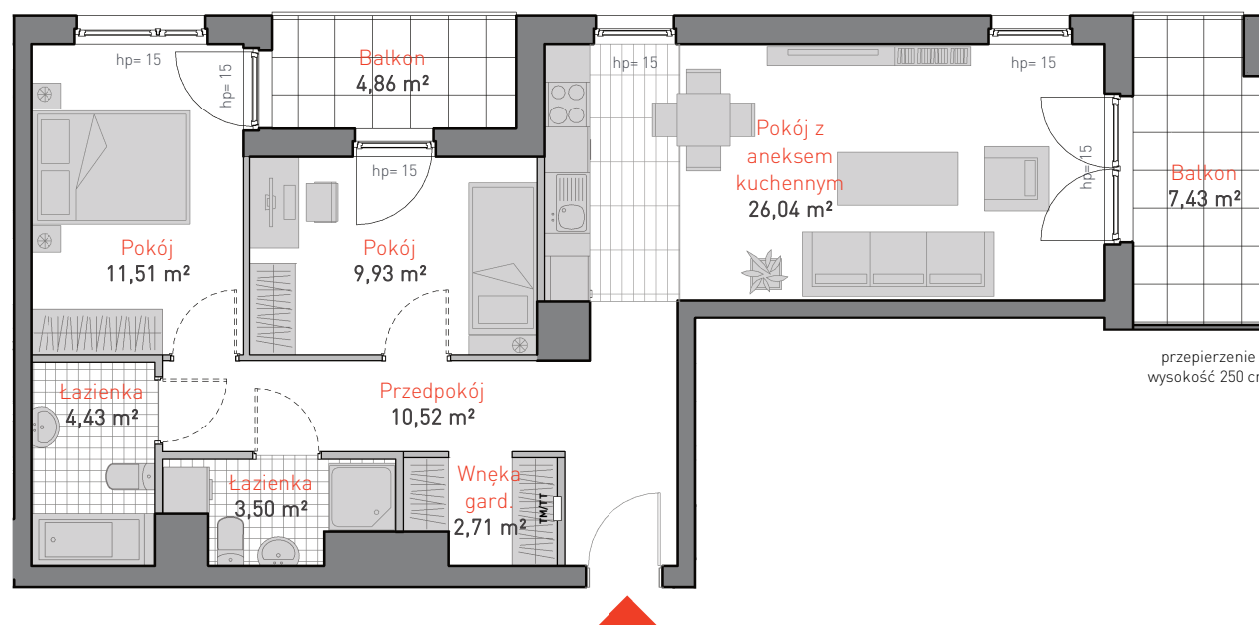

al. Jana Pawła II 3c
tel. 665 051 839, 782 820 807

www: allcon.pl
e-mail: kontakt@allcon.pl

ALLCON

MIESZKANIE D.a.1.1

POWIERZCHNIA: **68.64 m²**

KONDYGNACJA: **PIĘTRO 1**

POKOJE: **3**

BUDYNEK CD
CZĘŚĆ NADZIEMNA D