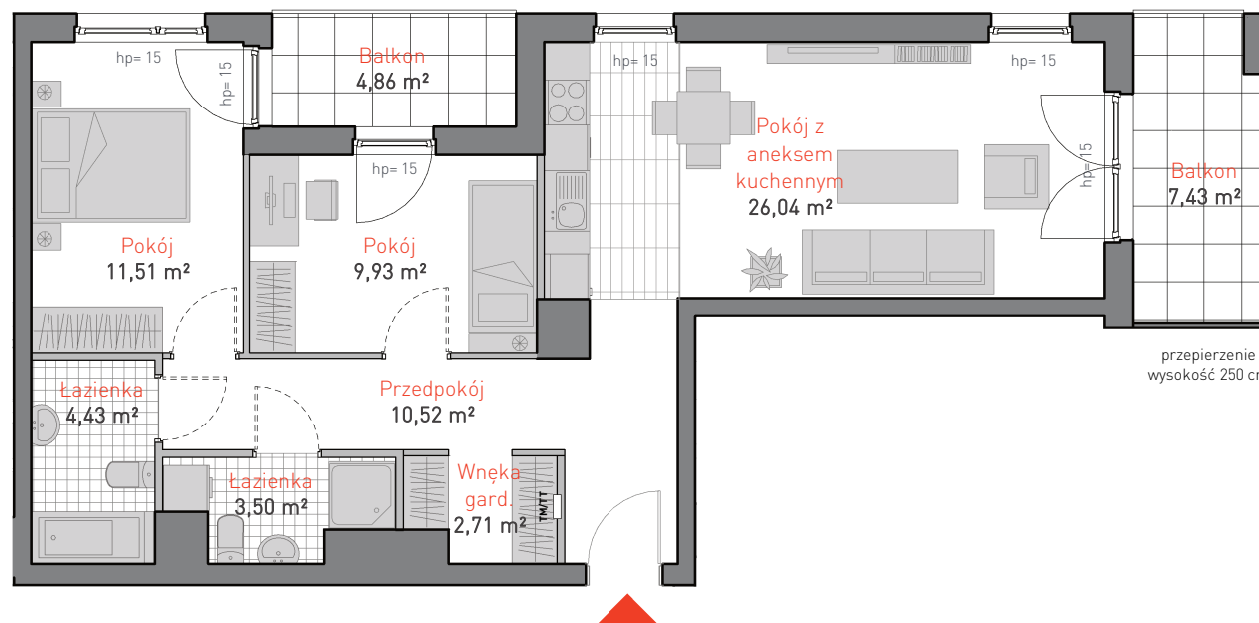

al. Jana Pawła II 3c
tel. 665 051 839, 782 820 807

www: allcon.pl
e-mail: kontakt@allcon.pl

ALLCON

MIESZKANIE **D.a.1.1**

POWIERZCHNIA: **68.64 m²**

KONDYGNACJA: **PIĘTRO 1**

POKOJE: **3**

BUDYNEK CD
CZĘŚĆ NADZIEMNA **D**