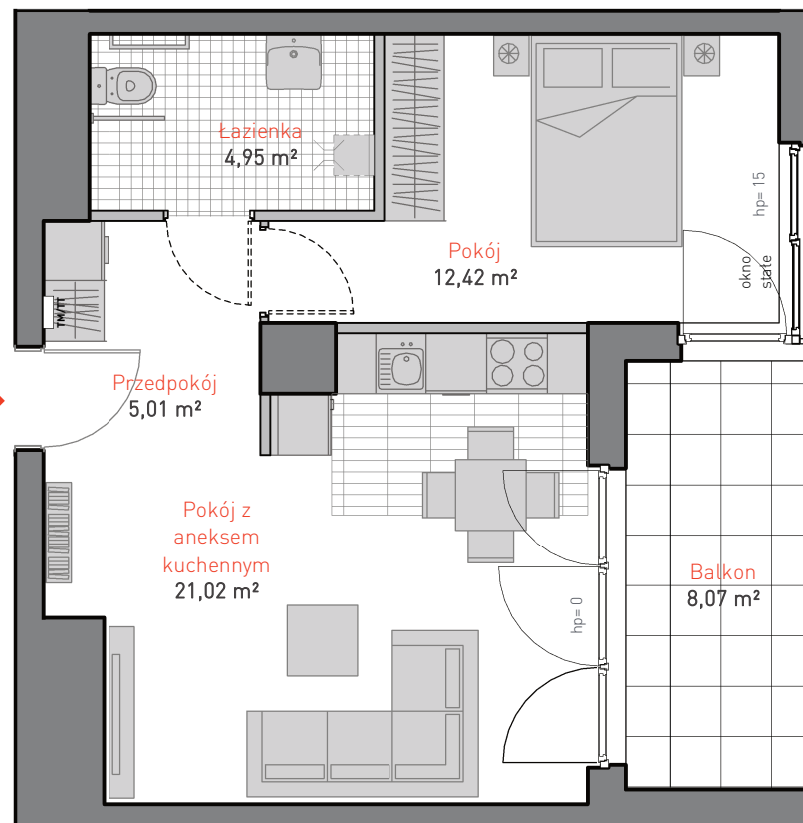

al. Jana Pawła II 3c
tel. 665 051 839, 782 820 807

www: allcon.pl
e-mail: kontakt@allcon.pl

ALLCON

MIESZKANIE **D.a.1.3**

POWIERZCHNIA: **43.40 m²**

KONDYGNACJA: **PIĘTRO 1**

POKOJE: **2**

BUDYNEK CD
CZĘŚĆ NADZIEMNA **D**