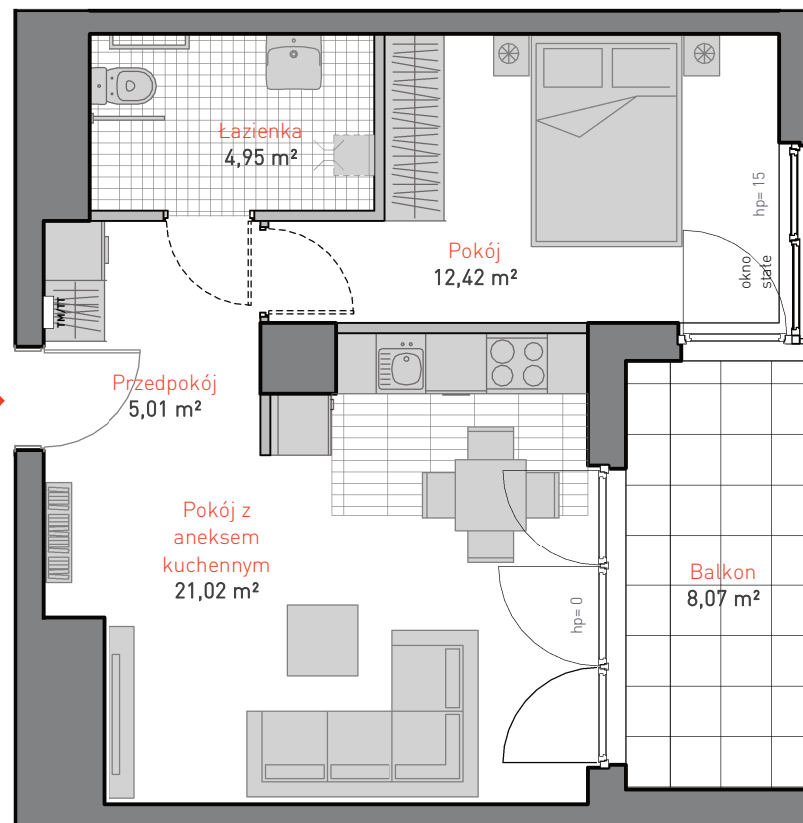

ALLCON

MIESZKANIE D.a.1.3

POWIERZCHNIA: **43.40 m²**

KONDYGNACJA: **PIĘTRO 1**

POKOJE: **2**

BUDYNEK CD
CZĘŚĆ NADZIEMNA D

Informacja nie stanowi oferty w rozumieniu art. 66 kc.