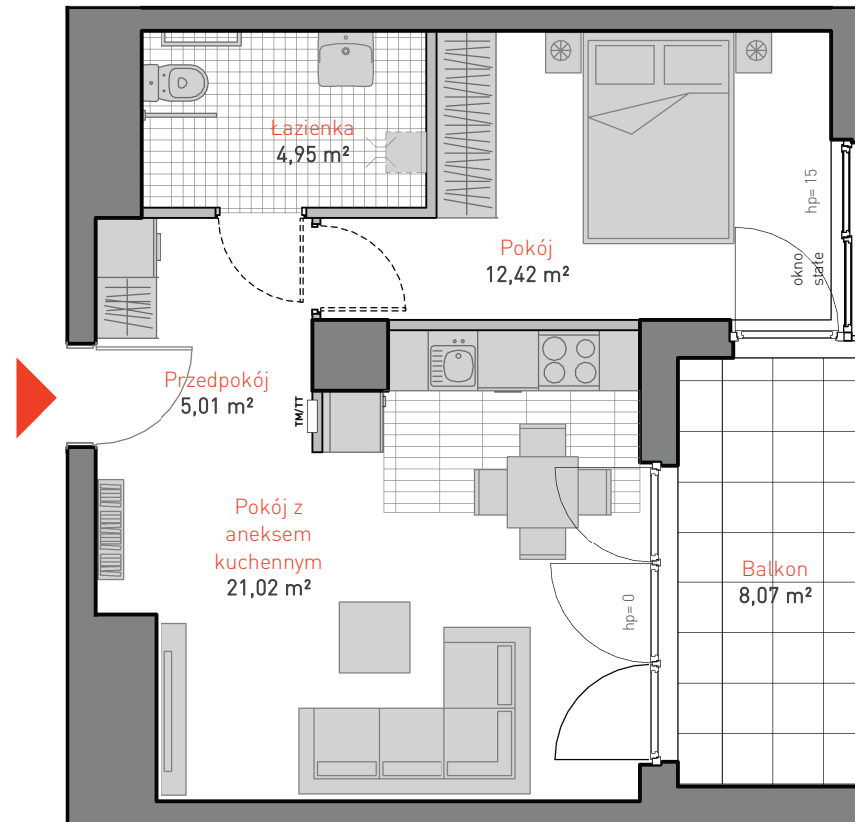

al. Jana Pawła II 3c
tel. 665 051 839, 782 820 807

www: allcon.pl
e-mail: kontakt@allcon.pl

ALLCON

MIESZKANIE D.a.1.3

POWIERZCHNIA: **43.40 m²**
KONDYGNACJA: **PIĘTRO 1**
POKOJE: **2**

BUDYNEK CD
CZĘŚĆ NADZIEMNA D