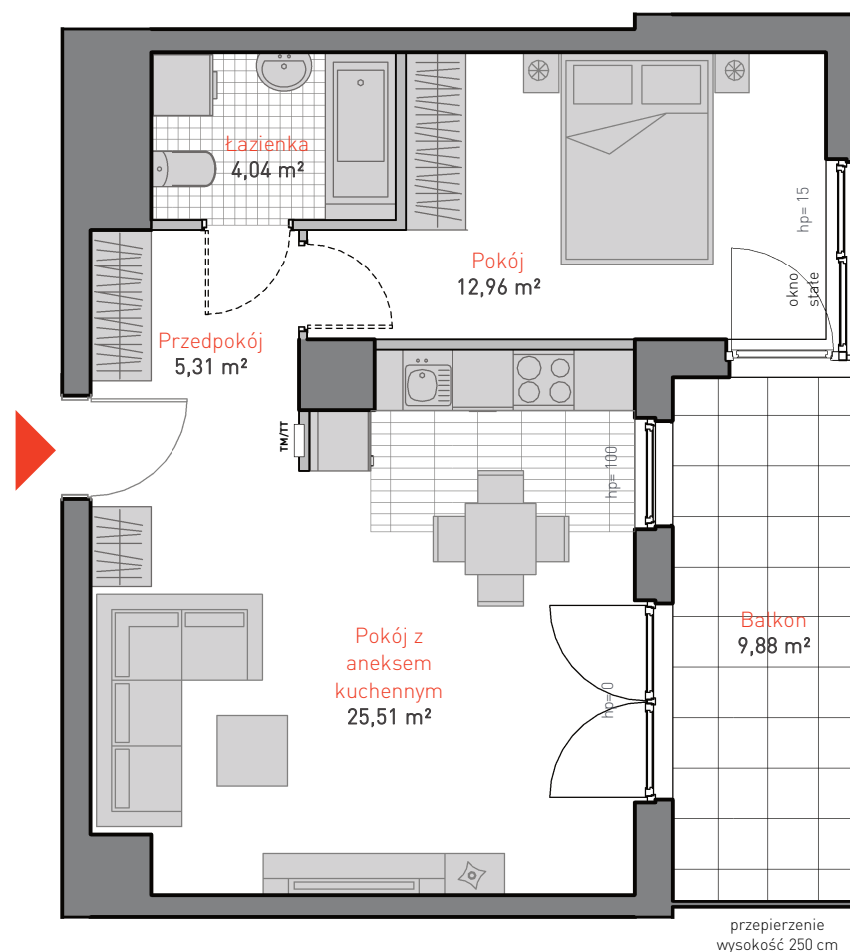

al. Jana Pawła II 3c
tel. 665 051 839, 782 820 807

www: allcon.pl
e-mail: kontakt@allcon.pl

ALLCON

MIESZKANIE D.a.1.4

POWIERZCHNIA: **47.82 m²**

KONDYGNACJA: **PIĘTRO 1**

POKOJE: **2**

BUDYNEK CD
CZĘŚĆ NADZIEMNA D