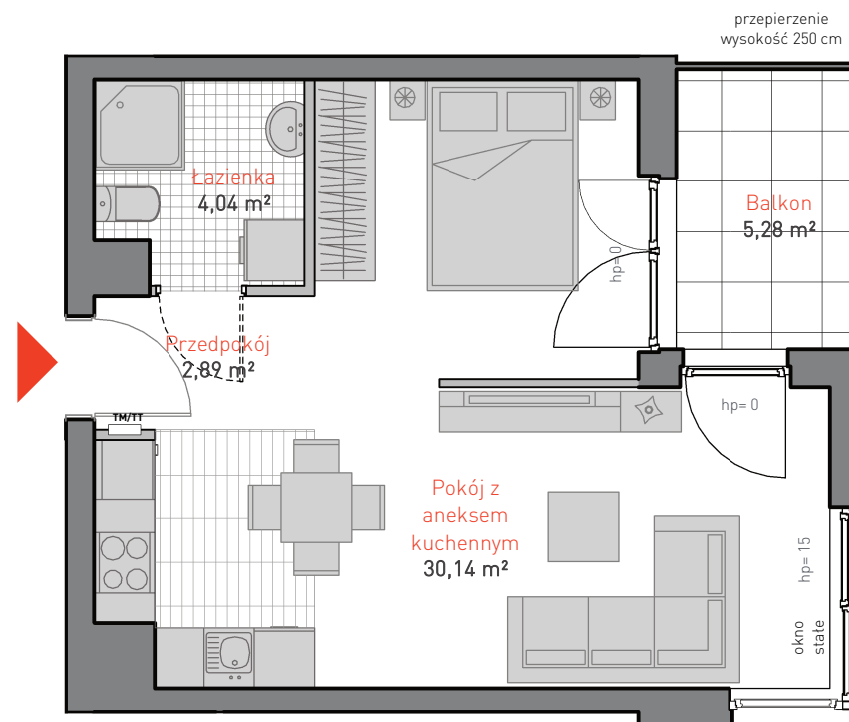

al. Jana Pawła II 3c
tel. 665 051 839, 782 820 807

www: allcon.pl
e-mail: kontakt@allcon.pl

ALLCON

MIESZKANIE D.a.1.5

POWIERZCHNIA: **37.07 m²**

KONDYGNACJA: **PIĘTRO 1**

POKOJE: **1**

BUDYNEK CD
CZĘŚĆ NADZIEMNA D