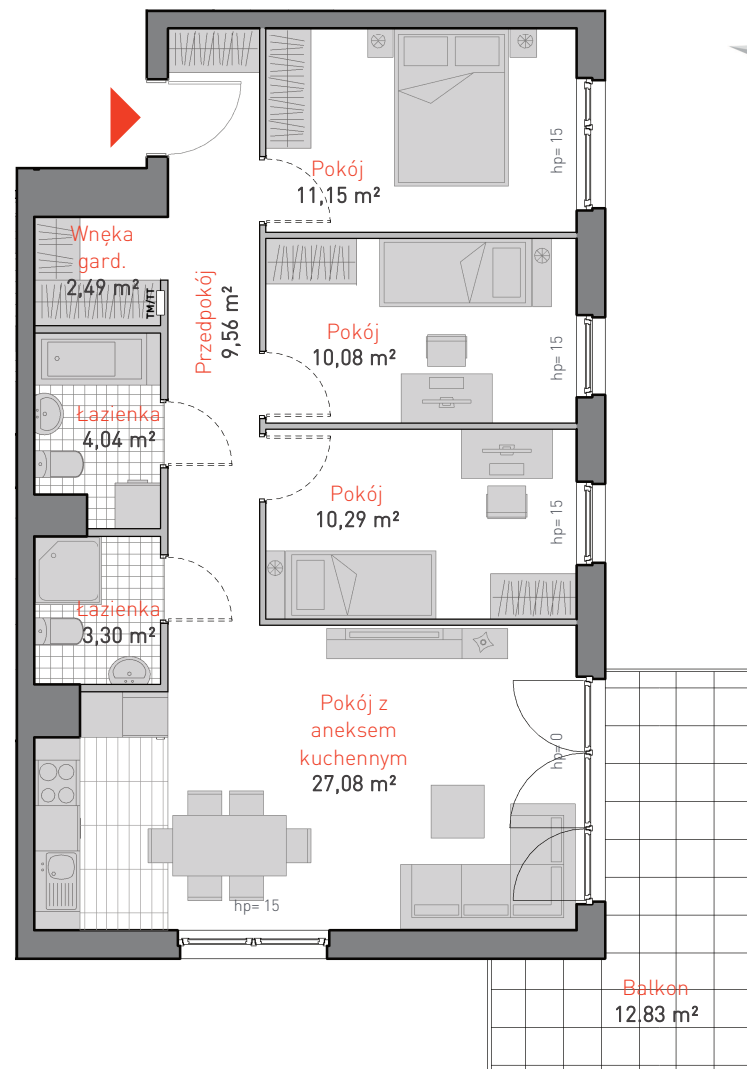

## MIESZKANIE D.a.1.6

POWIERZCHNIA: **77.99 m<sup>2</sup>**

KONDYGNACJA: **PIĘTRO 1**

POKOJE: **4**

BUDYNEK CD  
CZĘŚĆ NADZIEMNA D

0 1 2 3 4 5 m

Informacja nie stanowi oferty w rozumieniu art. 66 kc.