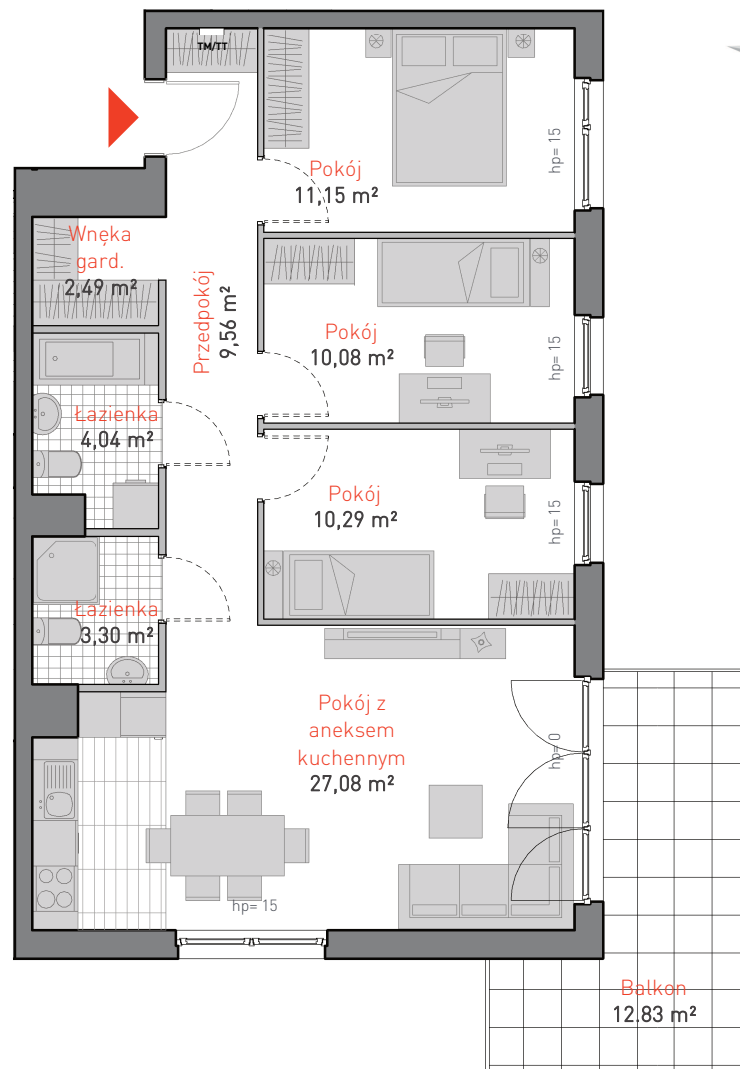

ALLCON

MIESZKANIE D.a.1.6

POWIERZCHNIA: **77.99 m²**

KONDYGNACJA: **PIĘTRO 1**

POKOJE: **4**

BUDYNEK CD
CZĘŚĆ NADZIEMNA D

Informacja nie stanowi oferty w rozumieniu art. 66 kc.