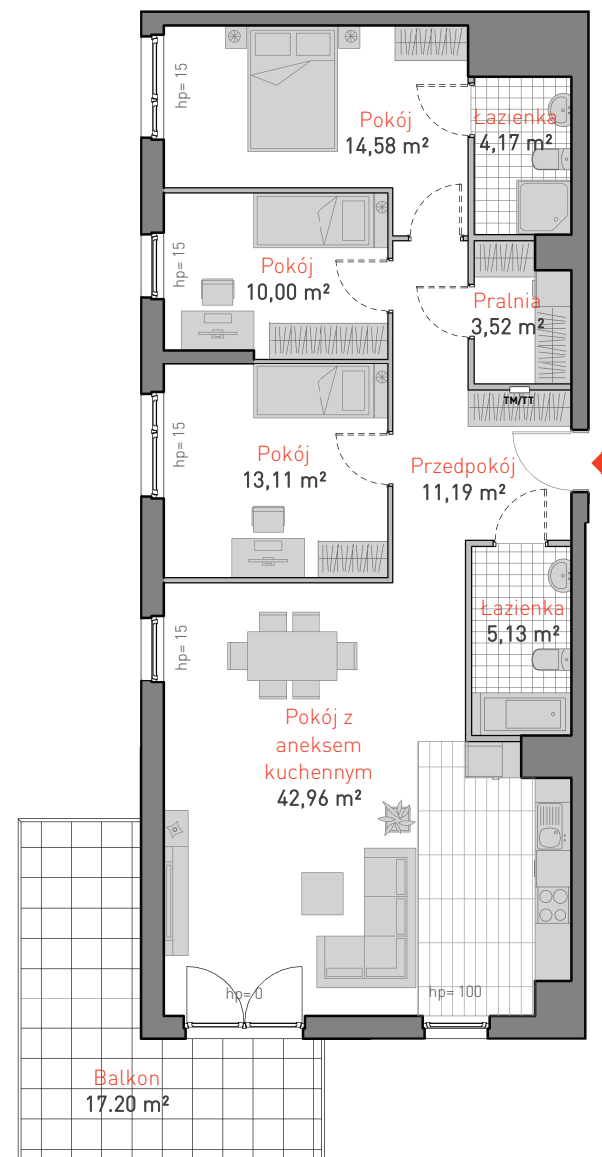

ALLCON

MIESZKANIE D.a.1.7

POWIERZCHNIA: 104.66 m²

KONDYGNACJA: PIĘTRO 1

POKOJE: 4

BUDYNEK CD
CZĘŚĆ NADZIEMNA D

0 1 2 3 4 5 m

Informacja nie stanowi oferty w rozumieniu art. 66 kc.