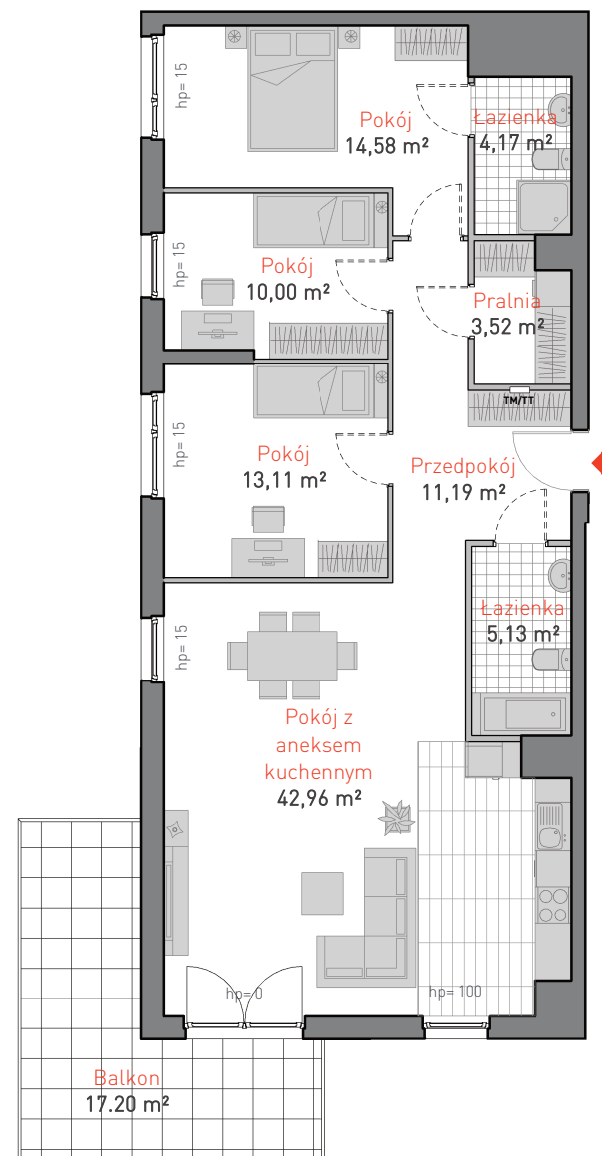

al. Jana Pawła II 3c
tel. 665 051 839, 782 820 807

www: allcon.pl
e-mail: kontakt@allcon.pl

ALLCON

MIESZKANIE D.a.1.7

POWIERZCHNIA: 104.66 m²

KONDYGNACJA: PIĘTRO 1

POKOJE: 4

BUDYNEK CD
CZĘŚĆ NADZIEMNA D