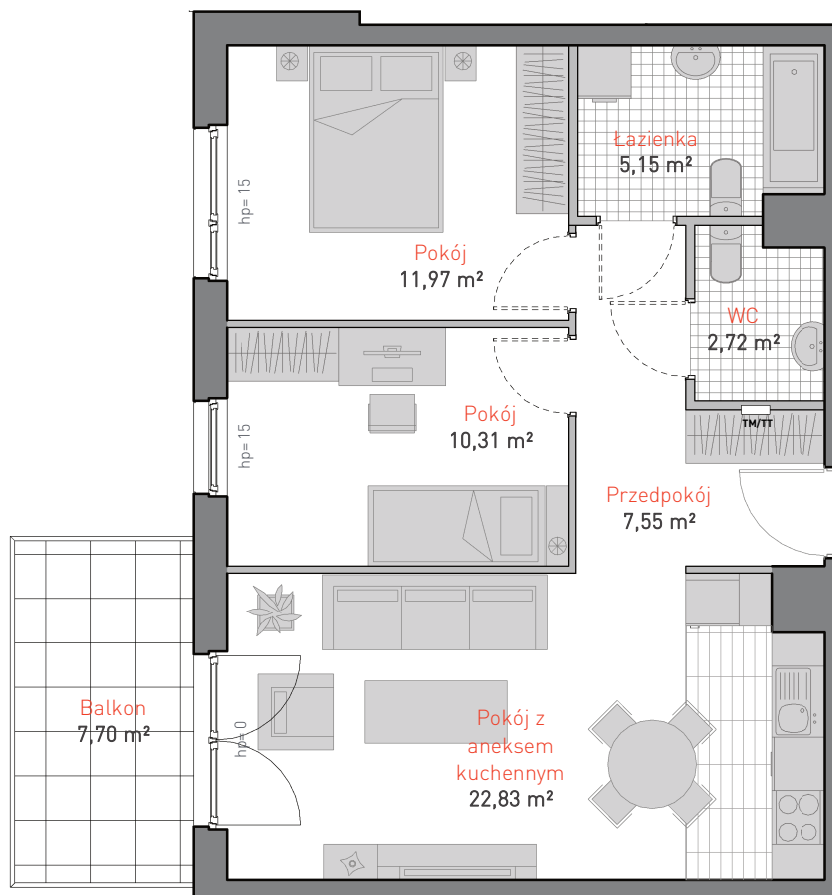

ALLCON

MIESZKANIE **D.a.1.8**

POWIERZCHNIA: **60.53 m²**

KONDYGNACJA: **PIĘTRO 1**

POKOJE: **3**

BUDYNEK CD
CZĘŚĆ NADZIEMNA D

0 1 2 3 4 5 m

Informacja nie stanowi oferty w rozumieniu art. 66 kc.