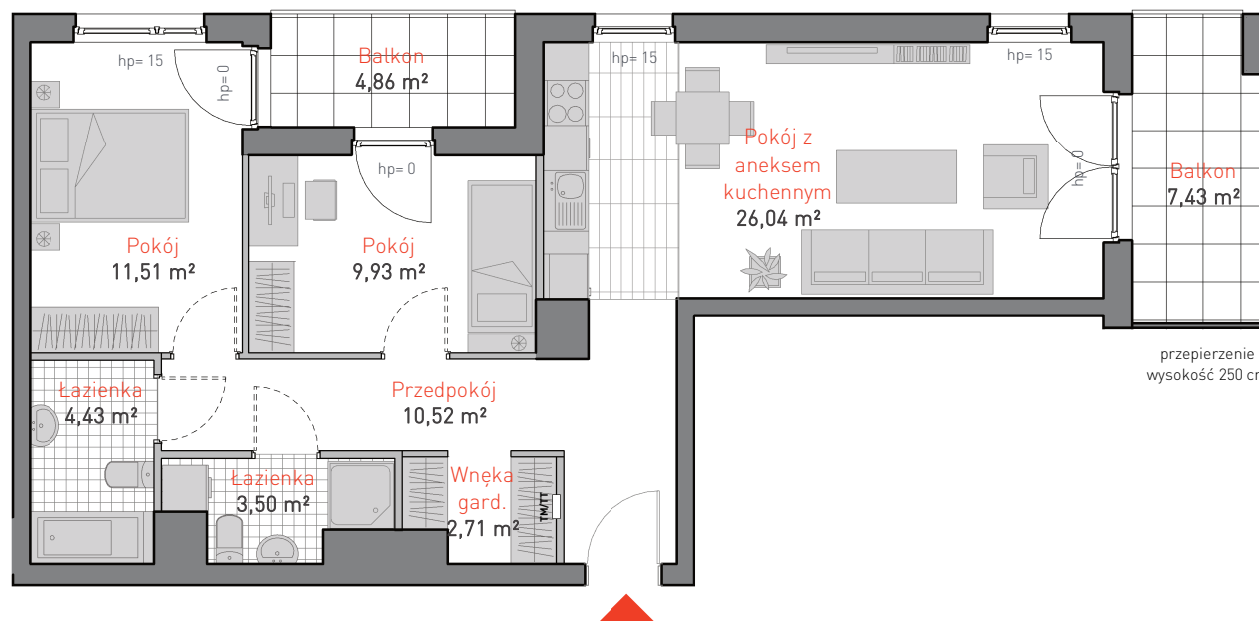

ALLCON

MIESZKANIE D.a.2.1

POWIERZCHNIA: **68.64 m²**
KONDYGNACJA: **PIĘTRO 2**
POKOJE: **3**

BUDYNEK CD
CZĘŚĆ NADZIEMNA D

Informacja nie stanowi oferty w rozumieniu art. 66 kc.