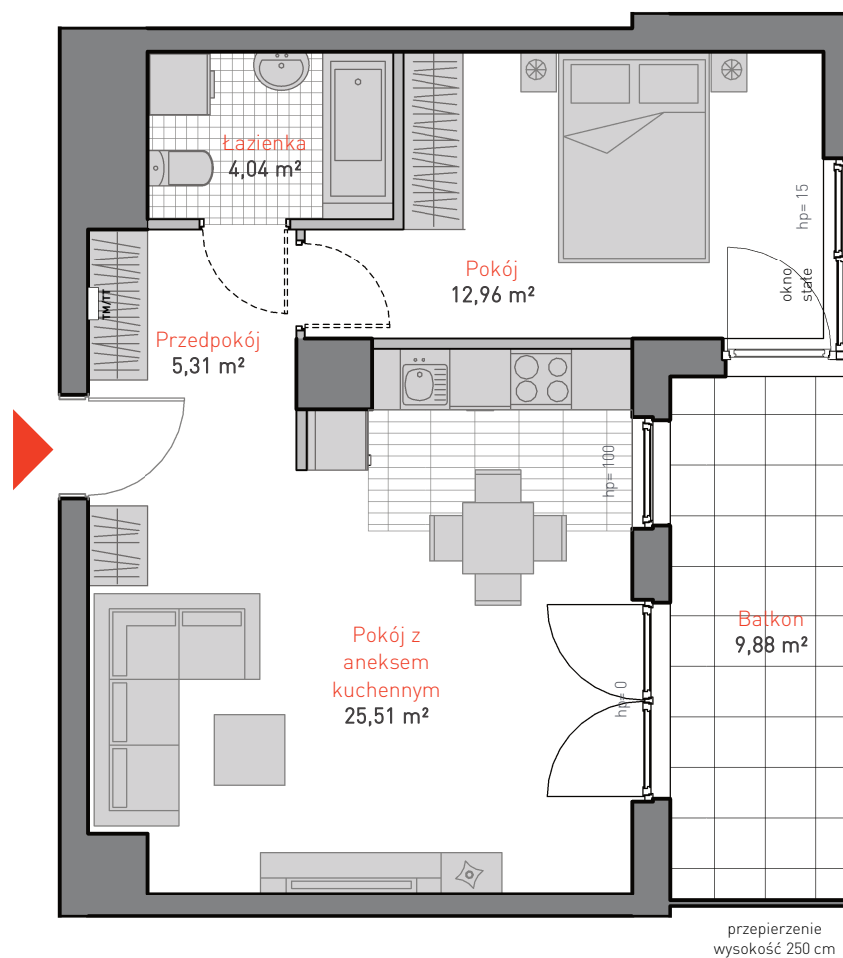

ALLCON

MIESZKANIE D.a.2.4

POWIERZCHNIA: **47.82 m²**

KONDYGNACJA: **PIĘTRO 2**

POKOJE: **2**

BUDYNEK CD
CZĘŚĆ NADZIEMNA D

0 1 2 3 4 5 m

Informacja nie stanowi oferty w rozumieniu art. 66 kc.