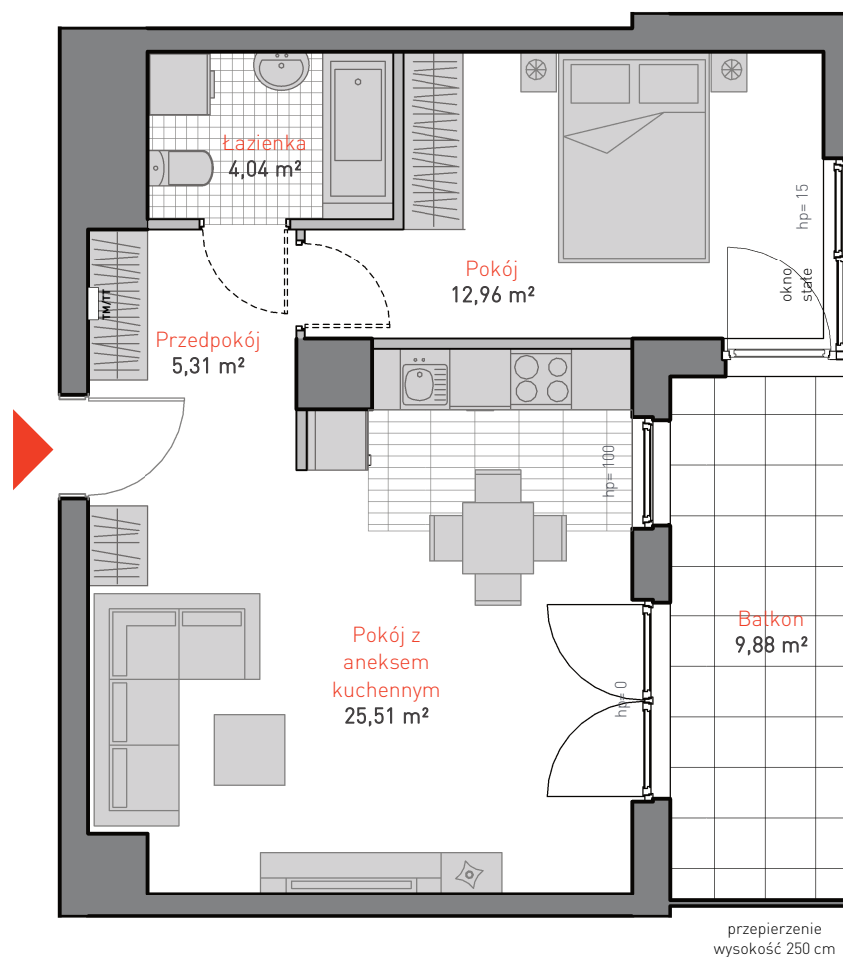

al. Jana Pawła II 3c
tel. 665 051 839, 782 820 807

www: allcon.pl
e-mail: kontakt@allcon.pl

ALLCON

MIESZKANIE D.a.2.4

POWIERZCHNIA: **47.82 m²**

KONDYGNACJA: **PIĘTRO 2**

POKOJE: **2**

BUDYNEK CD
CZĘŚĆ NADZIEMNA D