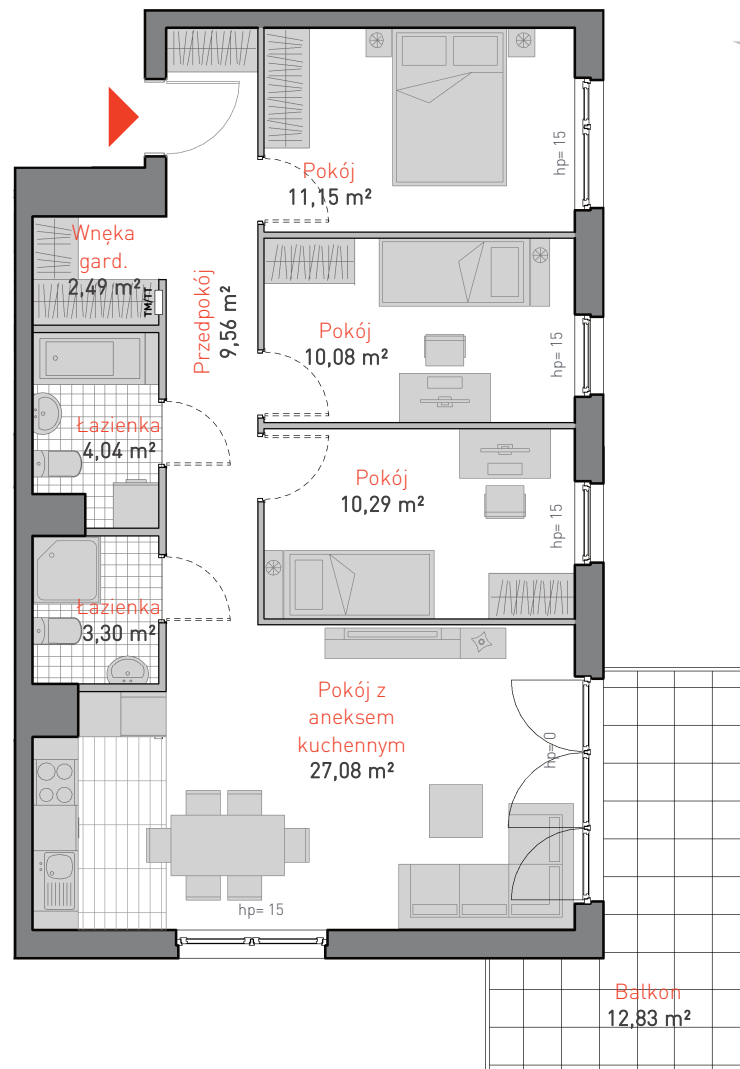

al. Jana Pawła II 3c
tel. 665 051 839, 782 820 807

www: allcon.pl
e-mail: kontakt@allcon.pl

ALLCON

MIESZKANIE D.a.2.6

POWIERZCHNIA: **77.99 m²**

KONDYGNACJA: **PIĘTRO 2**

POKOJE: **4**

BUDYNEK CD
CZĘŚĆ NADZIEMNA D