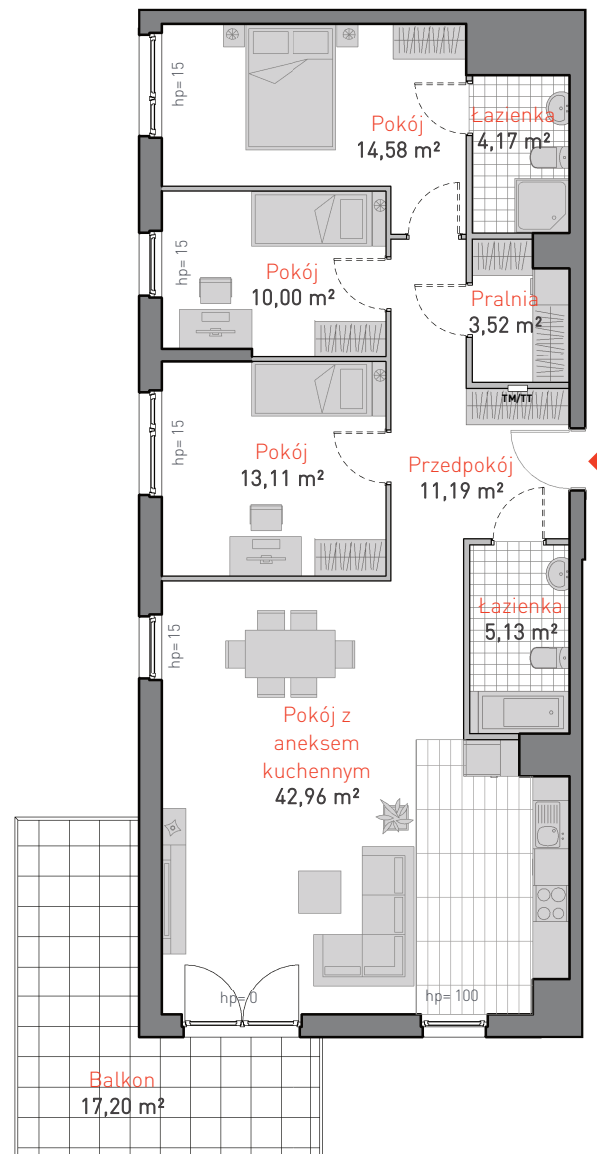

## MIESZKANIE D.a.2.7

POWIERZCHNIA: 104.66 m<sup>2</sup>

KONDYGNACJA: PIĘTRO 2

POKOJE: 4

BUDYNEK CD  
CZĘŚĆ NADZIEMNA D

0 1 2 3 4 5 m

Informacja nie stanowi oferty w rozumieniu art. 66 kc.