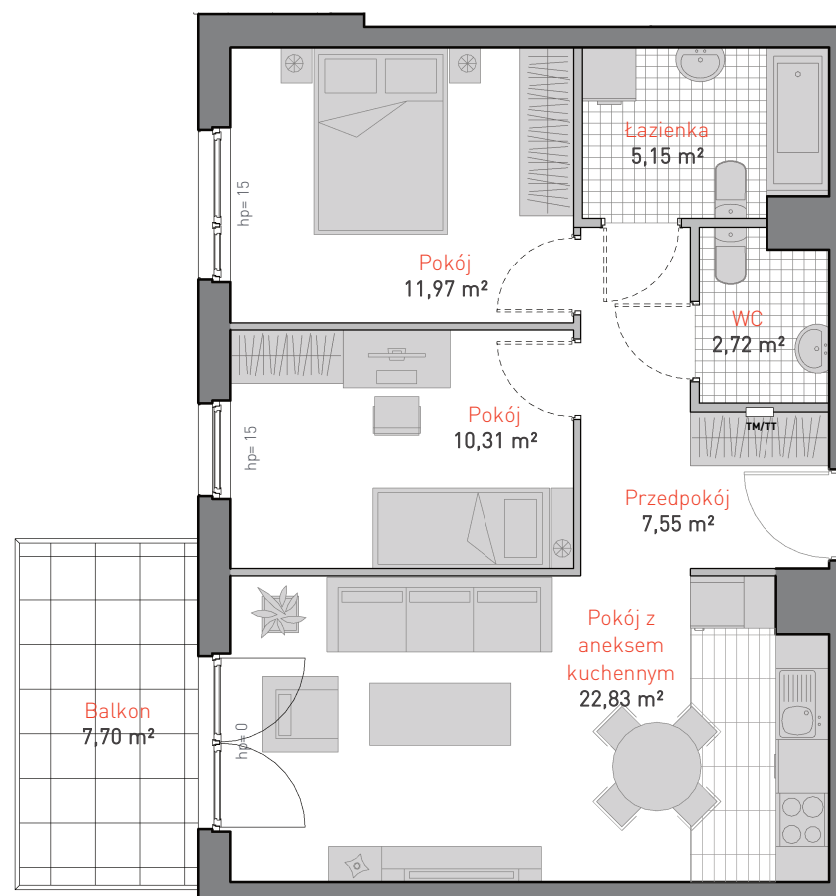

al. Jana Pawła II 3c
tel. 665 051 839, 782 820 807

www: allcon.pl
e-mail: kontakt@allcon.pl

ALLCON

MIESZKANIE D.a.2.8

POWIERZCHNIA: **60.53 m²**

KONDYGNACJA: **PIĘTRO 2**

POKOJE: **3**

BUDYNEK CD
CZĘŚĆ NADZIEMNA D