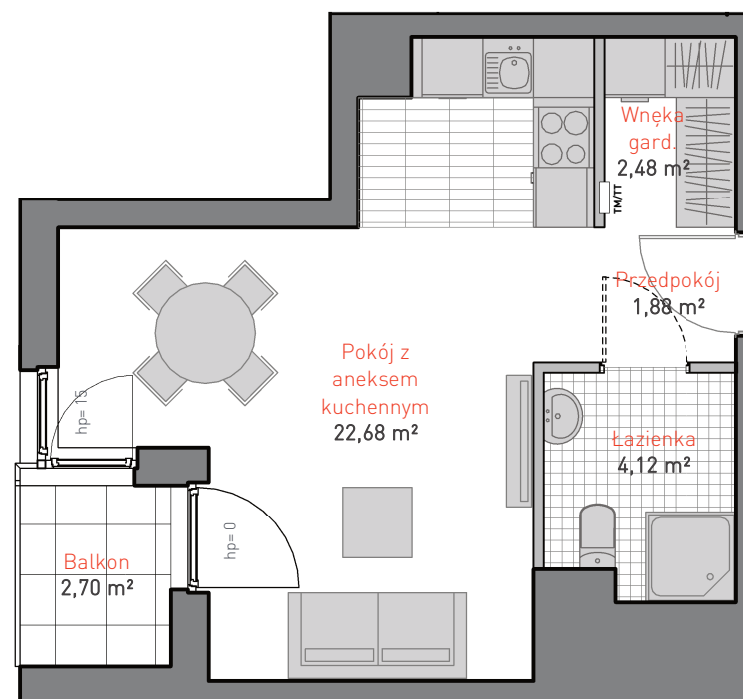

al. Jana Pawła II 3c
tel. 665 051 839, 782 820 807

www: allcon.pl
e-mail: kontakt@allcon.pl

ALLCON

MIESZKANIE D.a.2.9

POWIERZCHNIA: **31.16 m²**

KONDYGNACJA: **PIĘTRO 2**

POKOJE: **1**

BUDYNEK CD
CZĘŚĆ NADZIEMNA D