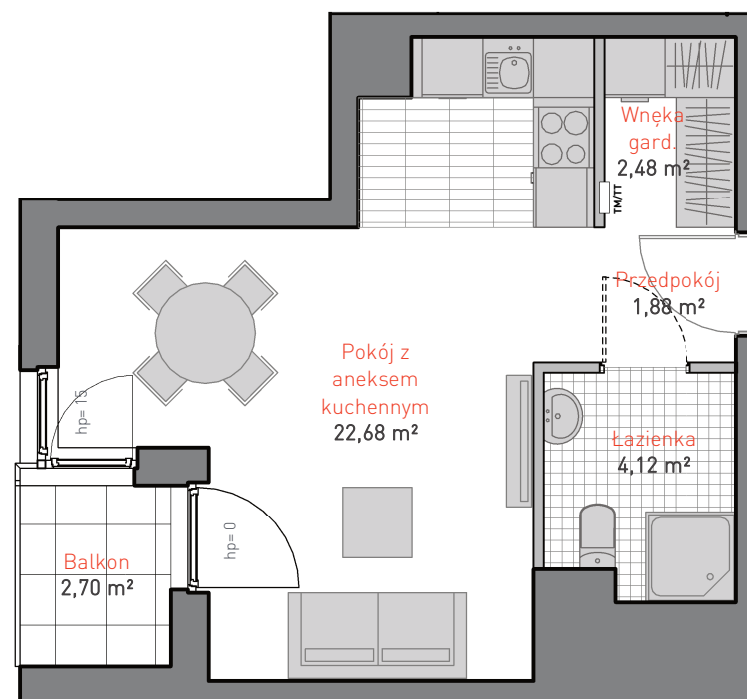

ALLCON

MIESZKANIE D.a.2.9

POWIERZCHNIA: **31.16 m²**

KONDYGNACJA: **PIĘTRO 2**

POKOJE: **1**

BUDYNEK CD
CZĘŚĆ NADZIEMNA D

0 1 2 3 4 5 m

Informacja nie stanowi oferty w rozumieniu art. 66 kc.