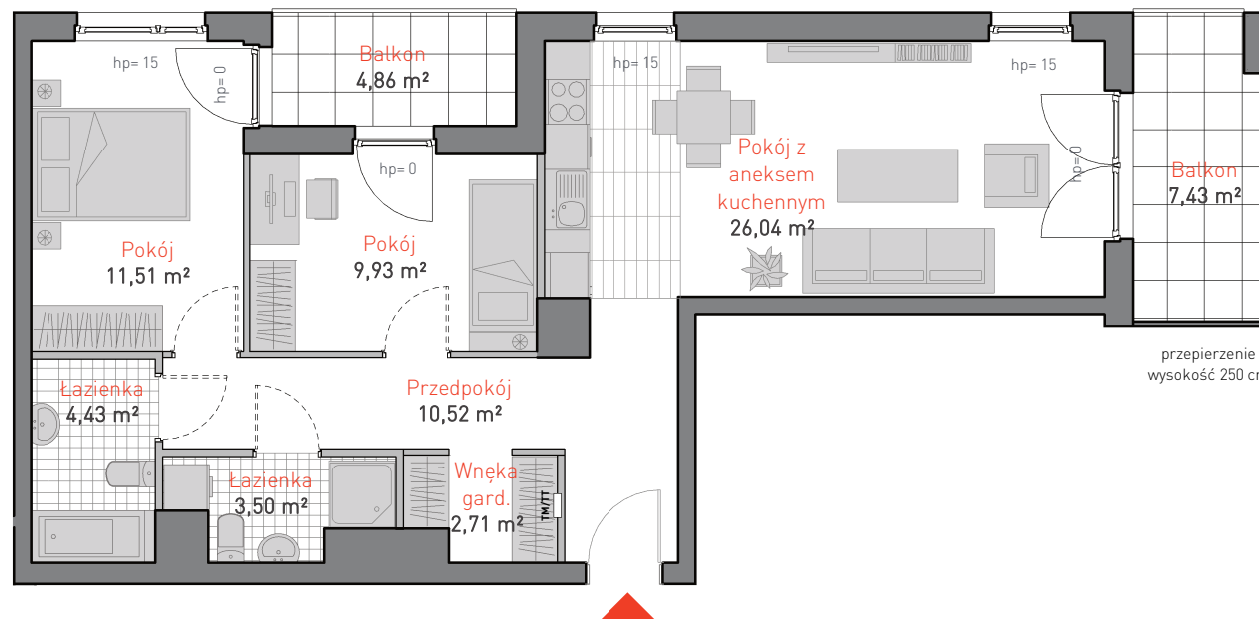

ALLCON

MIESZKANIE D.a.3.1

POWIERZCHNIA: **68.64 m²**

KONDYGNACJA: **PIĘTRO 3**

POKOJE: **3**

BUDYNEK CD
CZĘŚĆ NADZIEMNA D

0 1 2 3 4 5 m

Informacja nie stanowi oferty w rozumieniu art. 66 kc.