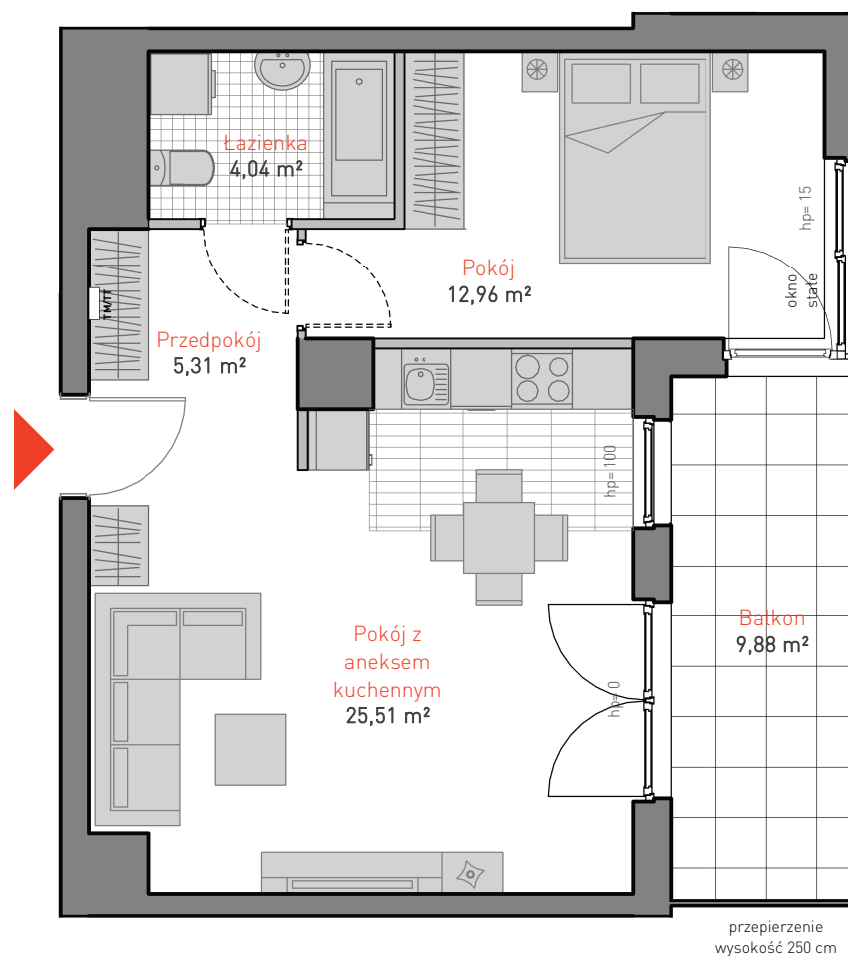

al. Jana Pawła II 3c
tel. 665 051 839, 782 820 807

www: allcon.pl
e-mail: kontakt@allcon.pl

ALLCON

MIESZKANIE D.a.3.4

POWIERZCHNIA: **47.82 m²**

KONDYGNACJA: **PIĘTRO 3**

POKOJE: **2**

BUDYNEK CD
CZĘŚĆ NADZIEMNA D