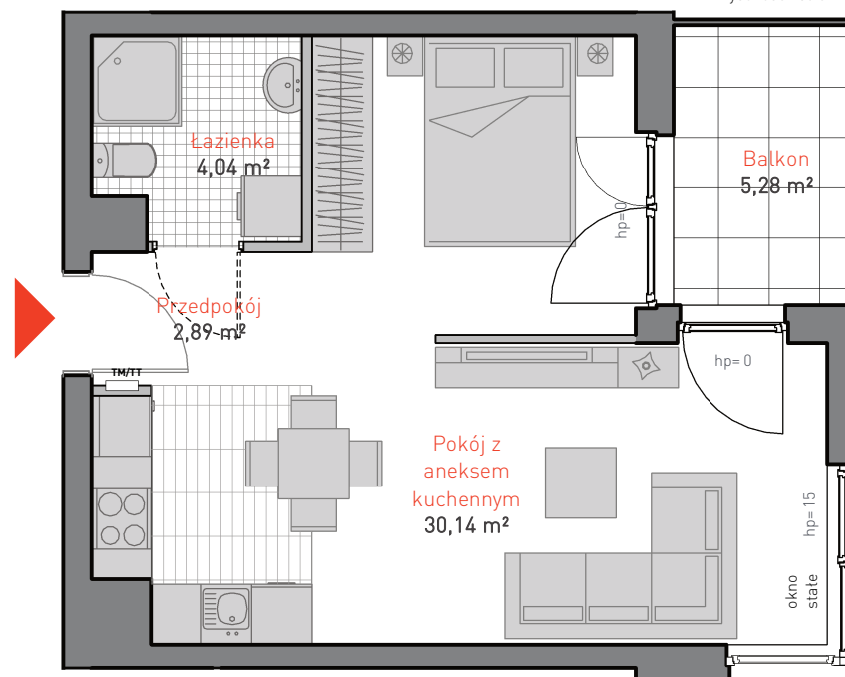

ALLCON

MIESZKANIE D.a.3.5

POWIERZCHNIA: **37.07 m²**

KONDYGNACJA: **PIĘTRO 3**

POKOJE: **1**

BUDYNEK CD
CZĘŚĆ NADZIEMNA D

przepierzenie
wysokość 250 cm

0 1 2 3 4 5 m