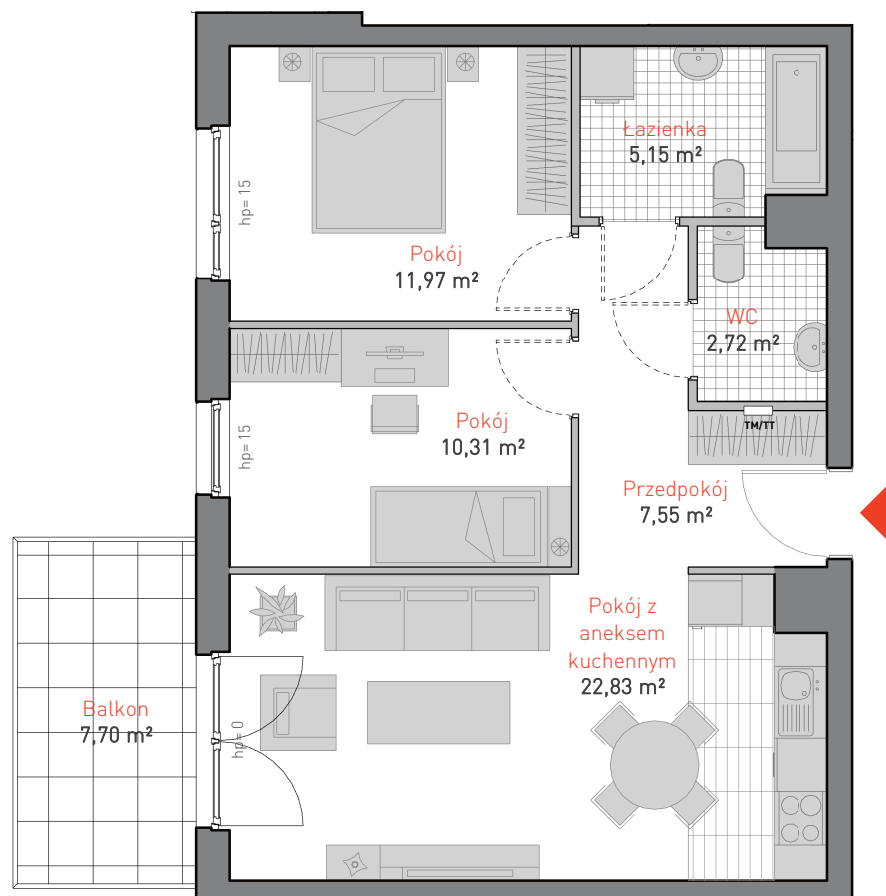

ALLCON

MIESZKANIE **D.a.3.8**

POWIERZCHNIA: **60.53 m²**

KONDYGNACJA: **PIĘTRO 3**

POKOJE: **3**

BUDYNEK CD
CZĘŚĆ NADZIEMNA D

Informacja nie stanowi oferty w rozumieniu art. 66 kc.