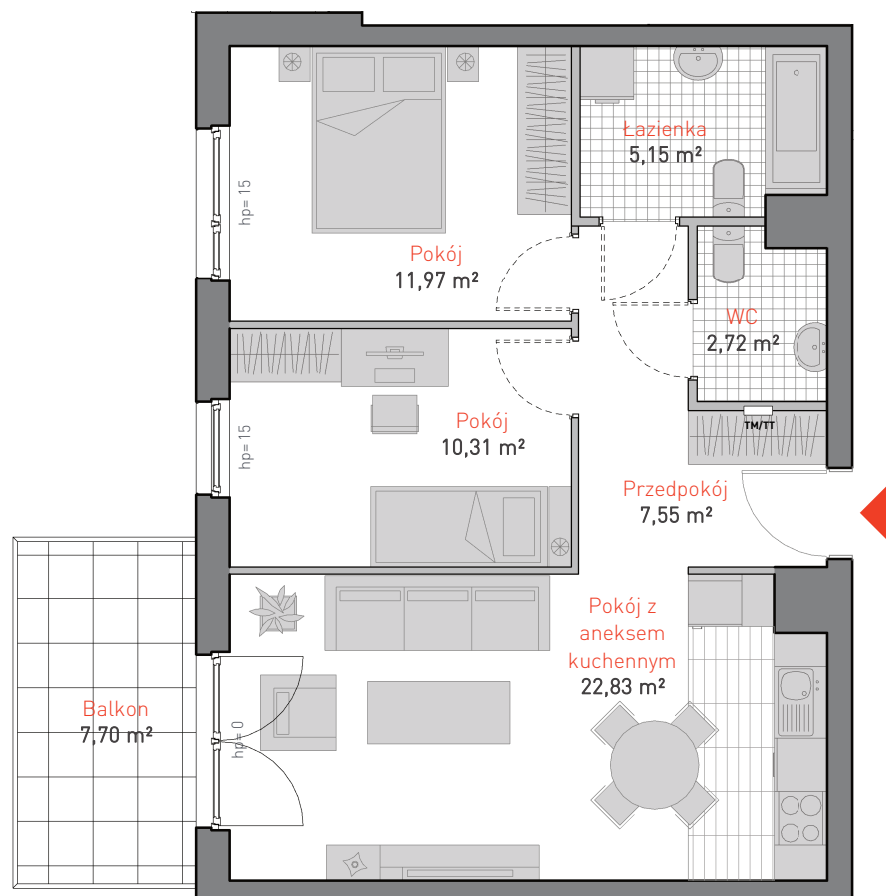

al. Jana Pawła II 3c
tel. 665 051 839, 782 820 807

www: allcon.pl
e-mail: kontakt@allcon.pl

ALLCON

MIESZKANIE **D.a.3.8**

POWIERZCHNIA: **60.53 m²**

KONDYGNACJA: **PIĘTRO 3**

POKOJE: **3**

BUDYNEK CD
CZĘŚĆ NADZIEMNA D