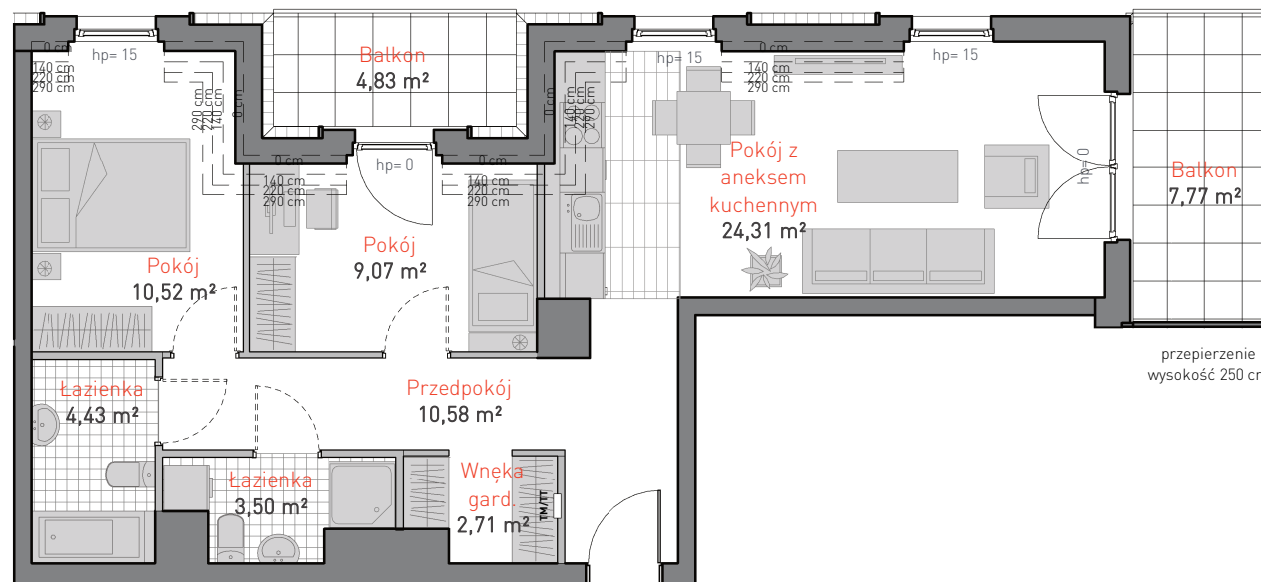

al. Jana Pawła II 3c
tel. 665 051 839, 782 820 807

www: allcon.pl
e-mail: kontakt@allcon.pl

ALLCON

MIESZKANIE D.a.4.1

POWIERZCHNIA: **65.12 m²**

KONDYGNACJA: **PIĘTRO 4**

POKOJE: **3**

BUDYNEK CD
CZĘŚĆ NADZIEMNA D