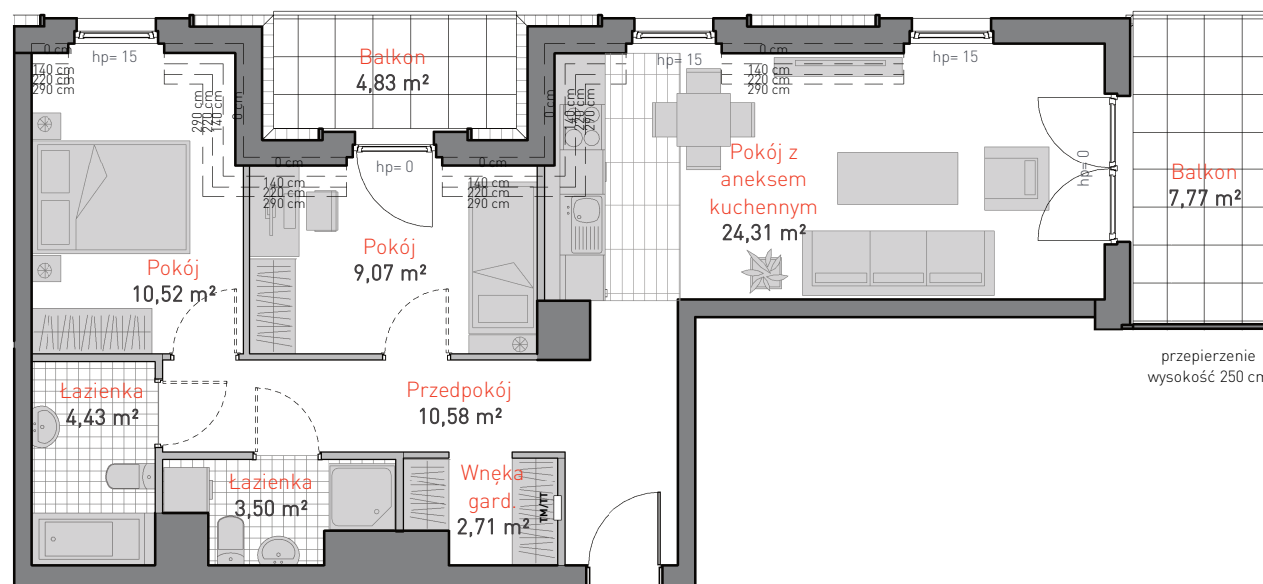

ALLCON

MIESZKANIE D.a.4.1

POWIERZCHNIA: **65.12 m²**

KONDYGNACJA: **PIĘTRO 4**

POKOJE: **3**

BUDYNEK CD
CZĘŚĆ NADZIEMNA D

0 1 2 3 4 5 m

Informacja nie stanowi oferty w rozumieniu art. 66 kc.