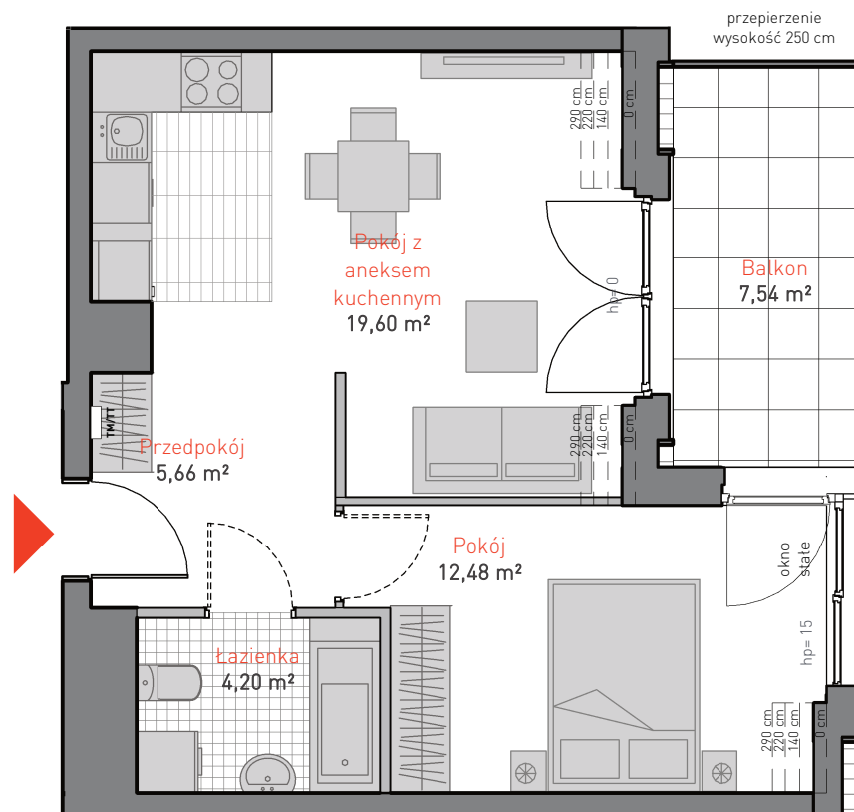

## MIESZKANIE D.a.4.2

POWIERZCHNIA: **41.94 m<sup>2</sup>**

KONDYGNACJA: **PIĘTRO 4**

POKOJE: **2**

BUDYNEK CD  
CZĘŚĆ NADZIEMNA D

0 1 2 3 4 5 m

Informacja nie stanowi oferty w rozumieniu art. 66 kc.