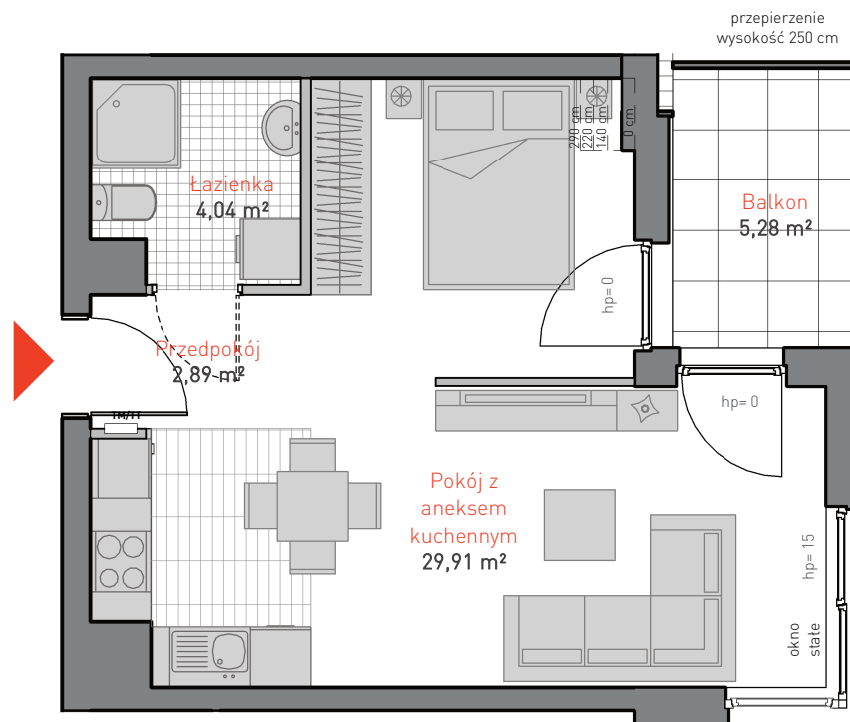

ALLCON

MIESZKANIE D.a.4.5

POWIERZCHNIA: **36.84 m²**

KONDYGNACJA: **PIĘTRO 4**

POKOJE: **1**

BUDYNEK CD
CZĘŚĆ NADZIEMNA D

0 1 2 3 4 5 m

Informacja nie stanowi oferty w rozumieniu art. 66 kc.