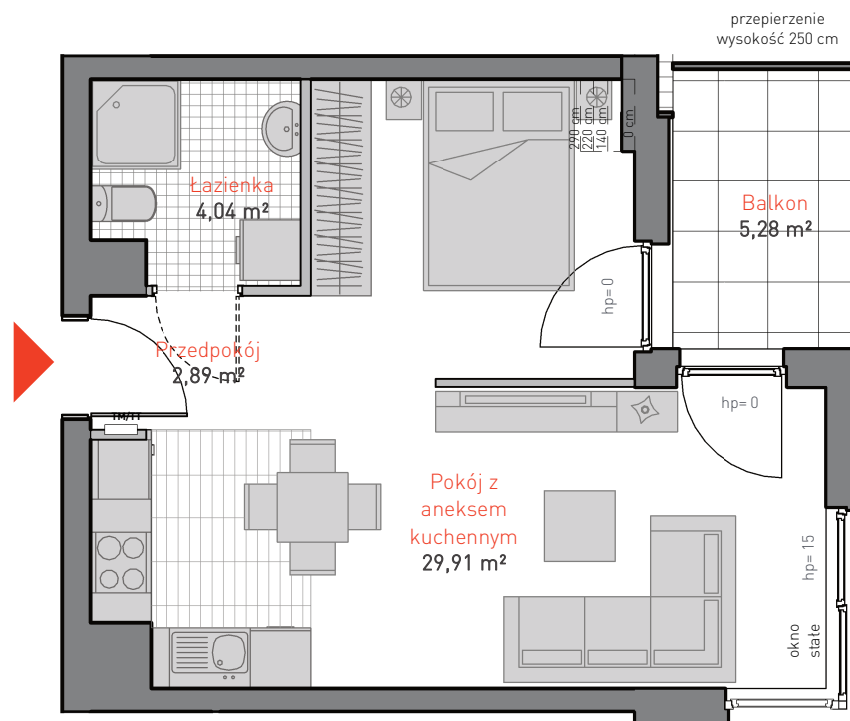

al. Jana Pawła II 3c
tel. 665 051 839, 782 820 807

www: allcon.pl
e-mail: kontakt@allcon.pl

ALLCON

MIESZKANIE D.a.4.5

POWIERZCHNIA: **36.84 m²**

KONDYGNACJA: **PIĘTRO 4**

POKOJE: **1**

BUDYNEK CD
CZĘŚĆ NADZIEMNA D